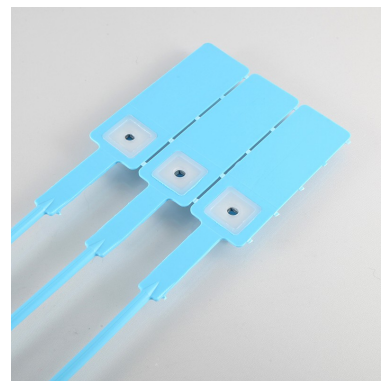

# copy of Alphaseal short version

Plastic seals

**Material** : Polypropylen (PP)

**Diameter / Strap width** : 3.7 mm

**Total length** : 290 mm

**Usable length** : 240 mm

**Pull apart force** : 30 kg

**Metal insert** : Yes

**Closure type** : Progressive tightening

**Tear off** : No

**Type of tail** : Round & smooth

**Ex stock** : Non

**Standard packaging** : 1.000 pcs box

**Delivery time for personalized product** : 4 to 6 weeks