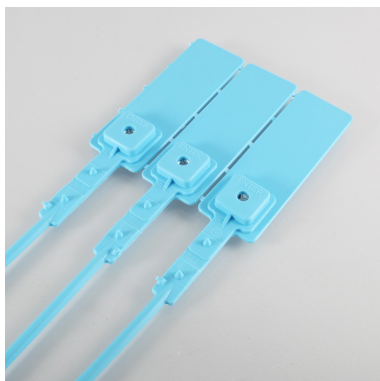

# copy of Alphaseal short version

Plastic seals

**Material** : Polypropylen (PP)

**Diameter / Strap width** : 3.7 mm

**Total length** : 290 mm

**Usable length** : 240 mm

**Pull apart force** : 30 kg

**Metal insert** : Yes

**Closure type** : Progressive tightening

**Tear off** : No

**Type of tail** : Round & smooth

**Ex stock** : Non

**Standard packaging** : 1.000 pcs box

**Delivery time for personalized product** : 4 to 6 weeks