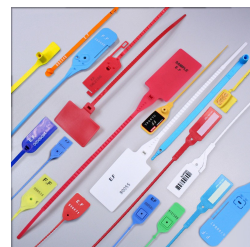

# copy of Alphaseal short version

Plastic seals

**Material** : Polypropylen (PP)

**Diameter / Strap width** : 3.7 mm

**Total length** : 290 mm

**Usable length** : 240 mm

**Pull apart force** : 30 kg

**Metal insert** : Yes

**Closure type** : Progressive tightening

**Tear off** : No

**Type of tail** : Round & smooth

**Ex stock** : Non

**Standard packaging** : 1.000 pcs box

**Delivery time for personalized product** : 4 to 6 weeks