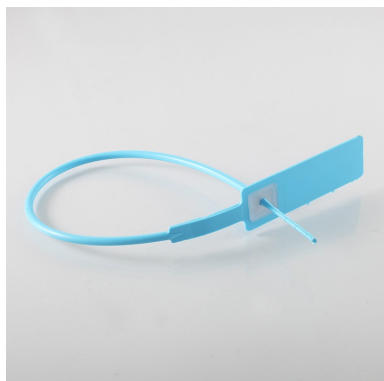

# copy of Alphaseal short version

Plastic seals

**Material** : Polypropylen (PP)

**Diameter / Strap width** : 3.7 mm

**Total length** : 290 mm

**Usable length** : 240 mm

**Pull apart force** : 30 kg

**Metal insert** : Yes

**Closure type** : Progressive tightening

**Tear off** : No

**Type of tail** : Round & smooth

**Ex stock** : Non

**Standard packaging** : 1.000 pcs box

**Delivery time for personalized product** : 4 to 6 weeks