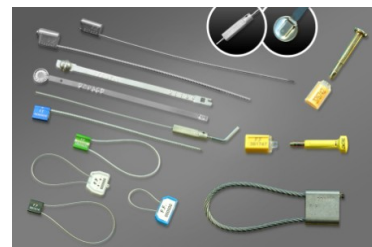

# Scellé câble

Security seals

##

Passage Saint Paul 16 - - 7700 - MOUSCRON - Belgique  
Phone : +32(0)2/640.05.43 - Fax :  
jimex.be - E-mail : info@jimex.be