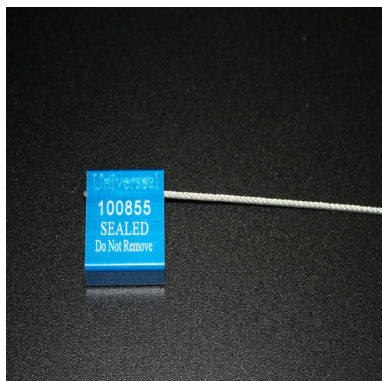

Scellé câble

Security seals

##

Passage Saint Paul 16 - - 7700 - MOUSCRON - Belgique
Phone : +32(0)2/640.05.43 - Fax :
jimex.be - E-mail : info@jimex.be