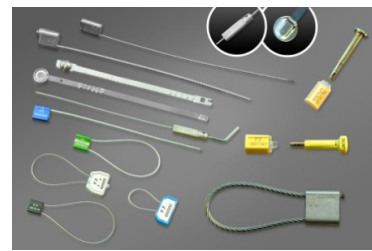

Scellé feuillard

Security seals

##

Passage Saint Paul 16 - - 7700 - MOUSCRON - Belgique
Phone : +32(0)2/640.05.43 - Fax :
jimex.be - E-mail : info@jimex.be