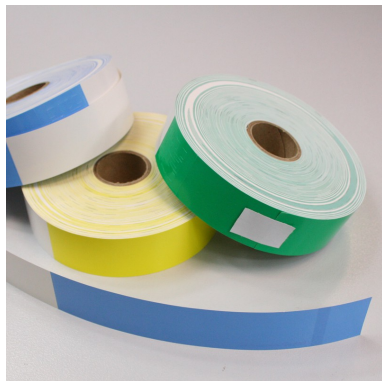

Bracelets à impression thermique

Bracelets de contrôle

Usage unique : Oui

Longueur totale : 280 mm

Largeur : 25 mm

De stock : Oui

Conditionnement standard : Rouleau de 250 pcs

Minimum de commande : 250 pcs

Nomenclature douanière : 49 11 99 30

Coloris disponibles :

Ces bracelets sont imprimables avec les plus grandes marques d'imprimantes : Zebra, TSC, SATO et vous permettent une personnalisation unique, rapide et économique.

Nous proposons l'imprimante TSC TDP225 à l'achat.

Résistants à l'eau, l'adhésif de fermeture se désagrège si on tente de retirer le bracelet.

Conditionnement en rouleaux de 250 pcs.