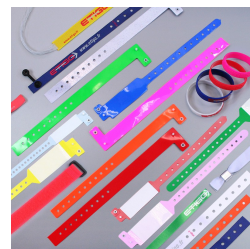

Bracelets à impression thermique

Bracelets de contrôle

Usage unique : Oui

Longueur totale : 280 mm

Largeur : 25 mm

De stock : Oui

Conditionnement standard : Rouleau de 250 pcs

Minimum de commande : 250 pcs

Nomenclature douanière : 49 11 99 30

Coloris disponibles :

Ces bracelets sont imprimables avec les plus grandes marques d'imprimantes : Zebra, TSC, SATO et vous permettent une personnalisation unique, rapide et économique.

Nous proposons l'imprimante TSC TDP225 à l'achat.

Résistants à l'eau, l'adhésif de fermeture se désagrège si on tente de retirer le bracelet.

Conditionnement en rouleaux de 250 pcs.