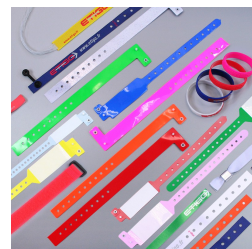

Bracelets à impression thermique

Bracelets de contrôle

Usage unique : Oui

Longueur totale : 280 mm

Largeur : 25 mm

De stock : Oui

Conditionnement standard : Rouleau de 250 pcs

Minimum de commande : 250 pcs

Nomenclature douanière : 49 11 99 30

Coloris disponibles :

Ces bracelets sont imprimables avec les plus grandes marques d'imprimantes : Zebra, TSC, SATO et vous permettent une personnalisation unique, rapide et économique.

Nous proposons l'imprimante TSC TDP225 à l'achat.

Résistants à l'eau, l'adhésif de fermeture se désagrège si on tente de retirer le bracelet.

Conditionnement en rouleaux de 250 pcs.