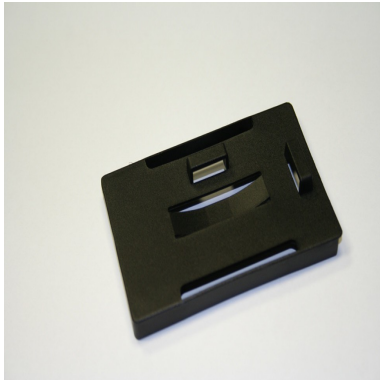

Porte Badge rigide 5 CB

Porte-badge

Usage unique : Non

De stock : Oui

Conditionnement standard : Sachets de 100 pcs

Minimum de commande : 100 pcs

Nomenclature douanière : 39 26 90 97

Coloris disponibles :

Porte cartes en plastique rigide, pour un maintien parfait de votre badge, mesure 86x54 mm et permet d'accueillir 5 badges de format carte bancaire

Il possède un crochet au dos, pour une accroche verticale