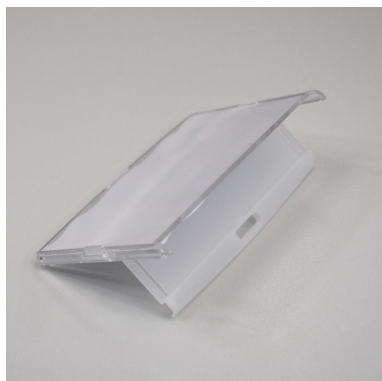

Porte badge rigide 7118

Porte-badge

Usage unique : Non

Matière : Plastique

Largeur : 86 mm

De stock : Oui

Minimum de commande : 100 pcs

Nomenclature douanière : 39 26 90 97

Hauteur : 54 mm

Coloris disponibles :

Porte badge rectangulaire en plastique rigide de 86 x 54 mm (format carte bancaire)

A accrocher à un tour de cou.

Passage Saint Paul 16 - - 7700 - MOUSCRON - Belgique