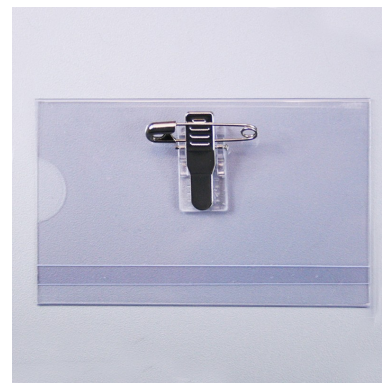

Porte carte semi-rigide CB et clip

Porte-badge

Usage unique : Non

Matière : Vinyle

De stock : Oui

Conditionnement standard : Sachets de 50 pcs

Minimum de commande : 50 pcs

Nomenclature douanière : 39 26 10 00

Coloris disponibles :

Porte badge en vinyle semi-rigide de 86 x 54 mm (format carte bancaire)

Il dispose d'un clip pince et d'une épingle à nourrice, pour 2 types d'accroche

Echantillons gratuits

Passage Saint Paul 16 - - 7700 - MOUSCRON - Belgique