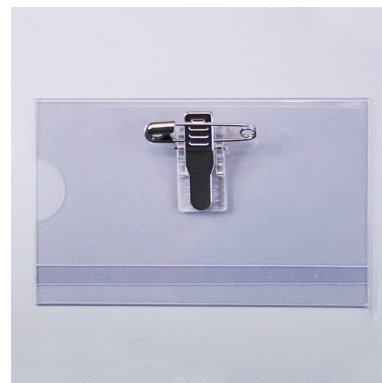

Porte badge semi rigide 75 x 40 mm Croco

Porte-badge

Usage unique : Non

Matière : Vinyile

Dimensions platine : 86 x 54 mm

De stock : Oui

Conditionnement standard : Sachets de 50 pcs

Minimum de commande : 100 pcs

Nomenclature douanière : 39 26 10 00

Coloris disponibles :

Ce porte badge semi-rigide de 86 x 54 mm dispose d'une attache type pince Crocodile, de 40 mm de haut, pour un maintien optimal