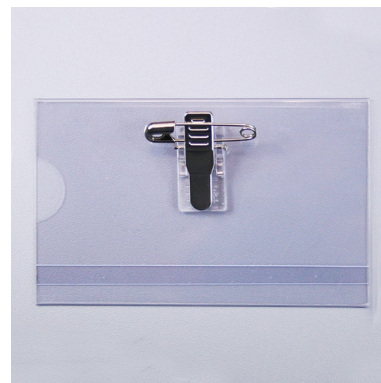

Porte badge semi rigide 75 x 40 mm Croco

Porte-badge

Usage unique : Non

Matière : Vinyile

Dimensions platine : 86 x 54 mm

De stock : Oui

Conditionnement standard : Sachets de 50 pcs

Minimum de commande : 100 pcs

Nomenclature douanière : 39 26 10 00

Coloris disponibles :

Ce porte badge semi-rigide de 86 x 54 mm dispose d'une attache type pince Crocodile, de 40 mm de haut, pour un maintien optimal