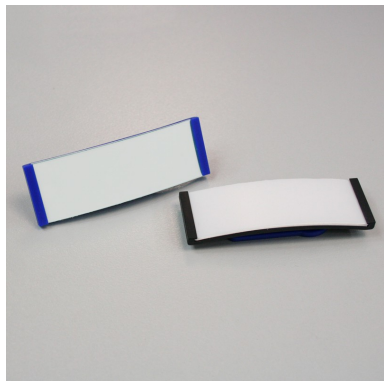

# Porte nom 6322

Porte noms

**Usage unique :** Non

**De stock :** Oui

**Conditionnement standard :** Carton de 100 pcs

**Minimum de commande :** 25 pcs

**Nomenclature douanière :** 39 26 40 00

**Coloris disponibles :**

**Porte nom en plastique rigide.**

Il mesure 63 x 22 mm.

Au dos se trouve un aimant ce qui permet de ne pas abîmer les vêtements, ou une aiguille

Coloris : argenté, rouge, noir et bleu  
Autres coloris sur demande