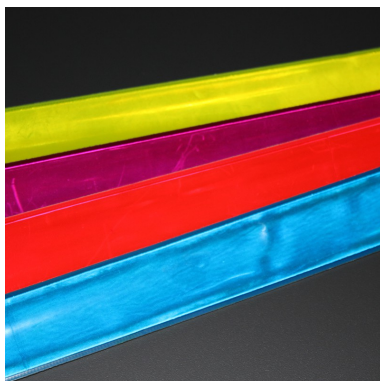

# Slapband

Brassards

**Usage unique :** Non

**Conditionnement standard :** Sachets de 100 pcs

**Délai personnalisation :** 4/6 semaines

**Minimum de commande produit personnalisé :** 100 pcs

**Nomenclature douanière :** 39 26 90 92

**Coloris disponibles :**

Lame de métal à mémoire de forme habillée de suédine au dos et d'une surface en plastique personnalisable.

6 dimensions possibles (en mm) : 21 x 200 - 31 x 250 - 31 x 310 - 31 x 340 - 31 x 400 - 40 x 440

S'enroule facilement autour du poignet, de la cheville, de l'avant bras, ...

Personnalisation ou numérotation possible (avec frais supplémentaires)

Echantillons gratuits sur demande  
Panachage de couleur possible par tranche de 100 pièces (frais supplémentaires)