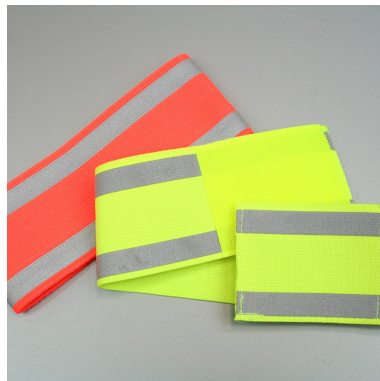

Brassard en tissu

Brassards

Usage unique : Non

De stock : Oui

Délai personnalisation : 3/4 semaines

Minimum de commande : 250 pcs

Nomenclature douanière : 62 17 10 00

Coloris disponibles :

Brassard en tissu élastique réfléchissant

Dimensions : 50 x 360 mm

Résistant à l'eau et fermeture par velcro

Personnalisation par sérigraphie possible

Passage Saint Paul 16 - - 7700 - MOUSCRON - Belgique

Tél : +32(0)2/640.05.43 - Fax :