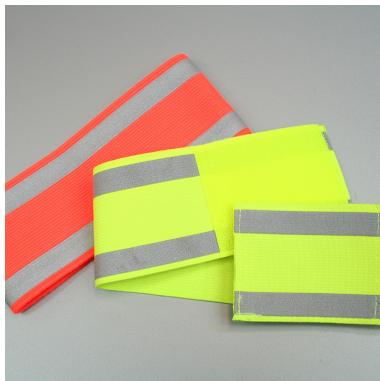

Brassard en tissu

Brassards

Usage unique : Non

De stock : Oui

Délai personnalisation : 3/4 semaines

Minimum de commande : 250 pcs

Nomenclature douanière : 62 17 10 00

Coloris disponibles :

Brassard en tissu élastique réfléchissant

Dimensions : 50 x 360 mm

Résistant à l'eau et fermeture par velcro

Personnalisation par sérigraphie possible

Passage Saint Paul 16 - - 7700 - MOUSCRON - Belgique

Tél : +32(0)2/640.05.43 - Fax :