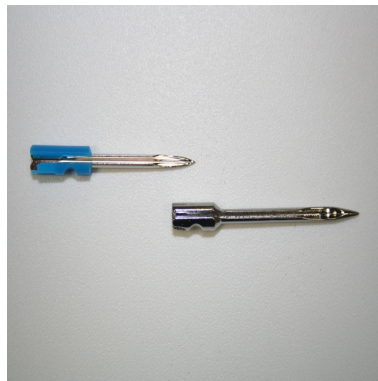

# Pistolet attache-étiquettes Flèche

Attache- étiquettes

**De stock :** Oui

**Minimum de commande :** 1 pc

**Nomenclature douanière :** 82 05 59 90

**Délai de livraison :** 24 à 72h

Pistolet sans couteau (couteau sur l'aiguille)

Compact, souple et de qualité supérieure pour étiqueter vos articles.

Il permet un étiquetage, rapide et précis sur une vaste gamme d'applications, allant des tissus fins et délicats aux tissus épais et résistants ou autres matières.

Il existe en 2 versions : pour attaches standard bleu (Réf.12300) ou attaches fines vert (Réf.12400).

Disponible de stock, il accepte des barrettes de 50 ou 100 attaches.

Pistolet  
Standard (12300)

Fin (12400)