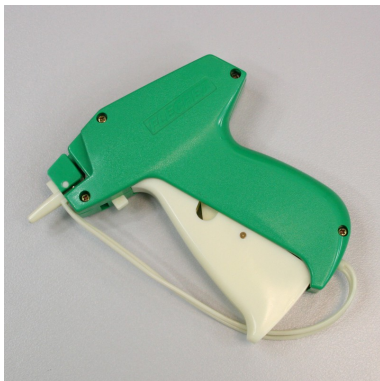

Pistolet attache-étiquettes Flèche

Attache- étiquettes

De stock : Oui

Minimum de commande : 1 pc

Nomenclature douanière : 82 05 59 90

Délai de livraison : 24 à 72h

Pistolet sans couteau (couteau sur l'aiguille)

Compact, souple et de qualité supérieure pour étiqueter vos articles.

Il permet un étiquetage, rapide et précis sur une vaste gamme d'applications, allant des tissus fins et délicats aux tissus épais et résistants ou autres matières.

Il existe en 2 versions : pour attaches standard bleu (Réf.12300) ou attaches fines vert (Réf.12400).

Disponible de stock, il accepte des barrettes de 50 ou 100 attaches.

Pistolet
Standard (12300)

Fin (12400)