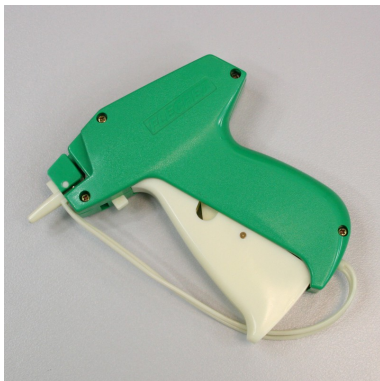

# Pistolet attache-étiquettes Flèche

Attache- étiquettes

**De stock :** Oui

**Minimum de commande :** 1 pc

**Nomenclature douanière :** 82 05 59 90

**Délai de livraison :** 24 à 72h

Pistolet sans couteau (couteau sur l'aiguille)

Compact, souple et de qualité supérieure pour étiqueter vos articles.

Il permet un étiquetage, rapide et précis sur une vaste gamme d'applications, allant des tissus fins et délicats aux tissus épais et résistants ou autres matières.

Il existe en 2 versions : pour attaches standard bleu (Réf.12300) ou attaches fines vert (Réf.12400).

Disponible de stock, il accepte des barrettes de 50 ou 100 attaches.

Pistolet  
Standard (12300)

Fin (12400)