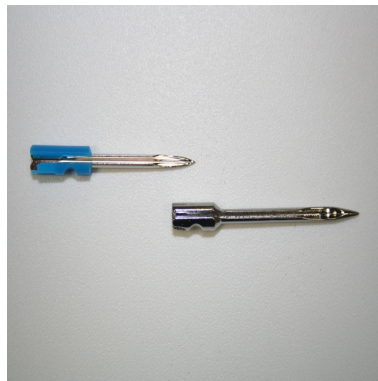

Pistolet attache-étiquettes Flèche

Attache- étiquettes

De stock : Oui

Minimum de commande : 1 pc

Nomenclature douanière : 82 05 59 90

Délai de livraison : 24 à 72h

Pistolet sans couteau (couteau sur l'aiguille)

Compact, souple et de qualité supérieure pour étiqueter vos articles.

Il permet un étiquetage, rapide et précis sur une vaste gamme d'applications, allant des tissus fins et délicats aux tissus épais et résistants ou autres matières.

Il existe en 2 versions : pour attaches standard bleu (Réf.12300) ou attaches fines vert (Réf.12400).

Disponible de stock, il accepte des barrettes de 50 ou 100 attaches.

Pistolet
Standard (12300)

Fin (12400)