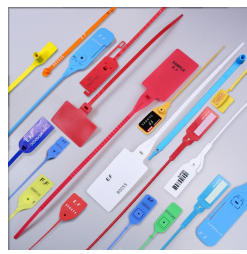

# Scelle SBS grande platine

Scellés plastique

**Matière :** Polypropylène (PP)

**Diamètre / Largeur tige :** 7.3 mm

**Longueur totale :** 465 mm

**Longueur utile :** 350 mm

**Coloris de stock :** Rouge et blanc

**Résistance à la traction :** 22 kg

**Insert métallique :** Non

**Type de serrage :** Serrage Progressif

**Type tige :** Plate et crantée

**Dimensions platine :** 55 x 103 mm

**Conditionnement standard :** Carton de 500 pcs

**Coloris disponibles :**

Ce **scellé** en polypropylène est le cousin du SBS, mais avec une platine d'identification beaucoup plus grande: 55x103 mm

Ils sont conditionnés par cartons de 1000 pcs et barrettes de 5 pcs. (322x377x494 mm - 6 kg)