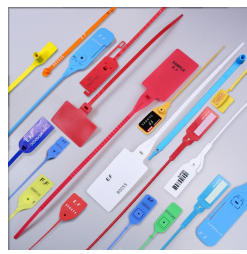

Scelle SBS grande platine

Scellés plastique

Matière : Polypropylène (PP)

Diamètre / Largeur tige : 7.3 mm

Longueur totale : 465 mm

Longueur utile : 350 mm

Coloris de stock : Rouge et blanc

Résistance à la traction : 22 kg

Insert métallique : Non

Type de serrage : Serrage Progressif

Type tige : Plate et crantée

Dimensions platine : 55 x 103 mm

Conditionnement standard : Carton de 500 pcs

Délai personnalisation : 14 semaines environ

Minimum de commande : 1000 pcs

Minimum de commande produit personnalisé :
10.000 pcs

Poids pour 1000 pcs : 12 kg

Nomenclature douanière : 39 23 50 90

Coloris disponibles :

Ce **scellé** en polypropylène est le cousin du SBS, mais avec une platine d'identification beaucoup plus grande: 55x103 mm

Ils sont conditionnés par cartons de 1000 pcs et barrettes de 5 pcs. (322x377x494 mm - 6 kg)

Échantillons gratuits sur demande.

Nous vous proposons une large gamme de scellés de sécurité n'hésitez pas à consulter nos différents produits : *scellé* plastique, scellé à serrage fixe, scellé à serrage progressif simple, scellé à serrage progressif insert métal...