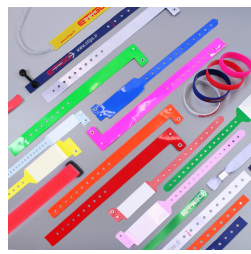

Bracelets tissu bague plastique plate

Bracelets de contrôle

Usage unique : Oui

Matière : Polyester

Diamètre / Largeur tige : 15 mm

Longueur totale : 350 mm

De stock : Non

Conditionnement standard : Sachets de 100 pcs

Délai personnalisation : 3/4 semaines

Minimum de commande produit personnalisé : 100 pcs

Nomenclature douanière : 63 07 90 00

Ces bracelets tissu combinent un haut niveau de sécurité et de chic.

Tissés jusqu'en 8 couleurs différentes, ces bracelets évènementiels de 350 x 15 mm se ferment par coulissage de la bague plastique plate. Leur usage est unique car la bague ne glisse que dans un sens. D'autres dimensions et matières sont possibles sur demande.