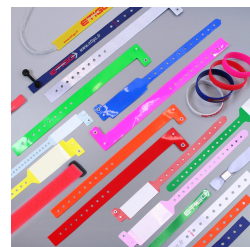

Bracelets tissu bague plastique plate

Bracelets de contrôle

Usage unique : Oui

Matière : Polyester

Diamètre / Largeur tige : 15 mm

Longueur totale : 350 mm

De stock : Non

Conditionnement standard : Sachets de 100 pcs

Délai personnalisation : 3/4 semaines

Minimum de commande produit personnalisé : 100 pcs

Nomenclature douanière : 63 07 90 00

Ces bracelets tissu combinent un haut niveau de sécurité et de chic.

Tissés jusqu'en 8 couleurs différentes, ces bracelets évènementiels de 350 x 15 mm se ferment par coulissage de la bague plastique plate. Leur usage est unique car la bague ne glisse que dans un sens. D'autres dimensions et matières sont possibles sur demande.