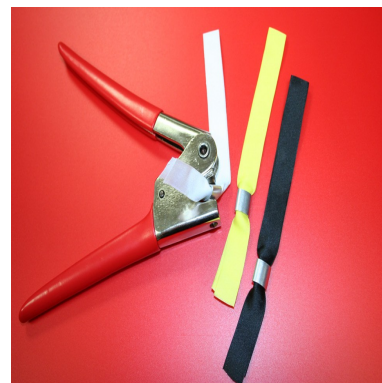

Bracelets tissu bague aluminium

Identification personne

Usage unique : Oui

Matière : Polyester

Diamètre / Largeur tige : 15 mm

Longueur totale : 350 mm

Conditionnement standard : Sachets de 100 pcs

Délai personnalisation : 3/4 semaines

Minimum de commande produit personnalisé : 100 pcs

Nomenclature douanière : 63 07 90 00

Type d'attache : Bague métal à écraser

Coloris disponibles :

Ces bracelets tissu combinent un haut niveau de sécurité et de chic.

Tissés jusqu'en 8 couleurs différentes, ces **bracelets évènementiels** de 350 x 15 mm se ferment par écrasement de la bague aluminium, grâce à une pince à plomber. Leur usage est donc unique.

D'autres dimensions et matières sont possibles sur demande.