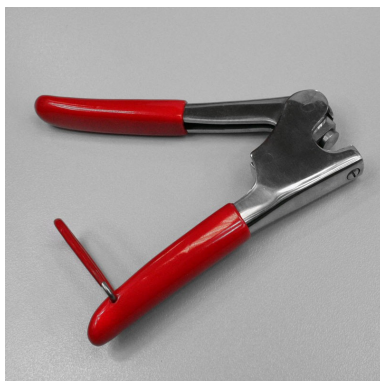

Bracelets tissu bague aluminium

Identification personne

Usage unique : Oui

Matière : Polyester

Diamètre / Largeur tige : 15 mm

Longueur totale : 350 mm

Conditionnement standard : Sachets de 100 pcs

Délai personnalisation : 3/4 semaines

Minimum de commande produit personnalisé : 100 pcs

Nomenclature douanière : 63 07 90 00

Type d'attache : Bague métal à écraser

Coloris disponibles :

Ces bracelets tissu combinent un haut niveau de sécurité et de chic.

Tissés jusqu'en 8 couleurs différentes, ces **bracelets évènementiels** de 350 x 15 mm se ferment par écrasement de la bague aluminium, grâce à une pince à plomber. Leur usage est donc unique.

D'autres dimensions et matières sont possibles sur demande.