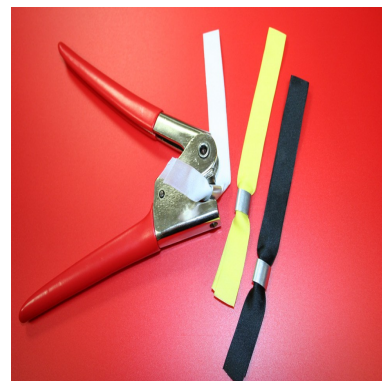

Bracelets tissu bague aluminium

Identification personne

Usage unique : Oui

Matière : Polyester

Diamètre / Largeur tige : 15 mm

Longueur totale : 350 mm

Conditionnement standard : Sachets de 100 pcs

Délai personnalisation : 3/4 semaines

Minimum de commande produit personnalisé : 100 pcs

Nomenclature douanière : 63 07 90 00

Type d'attache : Bague métal à écraser

Coloris disponibles :

Ces bracelets tissu combinent un haut niveau de sécurité et de chic.

Tissés jusqu'en 8 couleurs différentes, ces **bracelets évènementiels** de 350 x 15 mm se ferment par écrasement de la bague aluminium, grâce à une pince à plomber. Leur usage est donc unique.

D'autres dimensions et matières sont possibles sur demande.