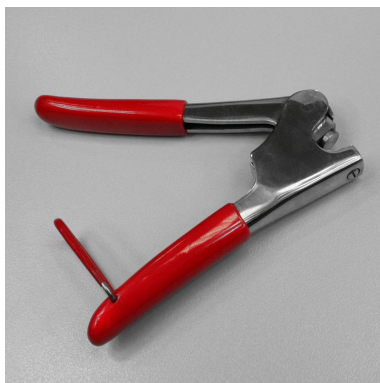

Bracelets tissu bague aluminium

Identification personne

Usage unique : Oui

Matière : Polyester

Diamètre / Largeur tige : 15 mm

Longueur totale : 350 mm

Conditionnement standard : Sachets de 100 pcs

Délai personnalisation : 3/4 semaines

Minimum de commande produit personnalisé : 100 pcs

Nomenclature douanière : 63 07 90 00

Type d'attache : Bague métal à écraser

Coloris disponibles :

Ces bracelets tissu combinent un haut niveau de sécurité et de chic.

Tissés jusqu'en 8 couleurs différentes, ces **bracelets évènementiels** de 350 x 15 mm se ferment par écrasement de la bague aluminium, grâce à une pince à plomber. Leur usage est donc unique.

D'autres dimensions et matières sont possibles sur demande.