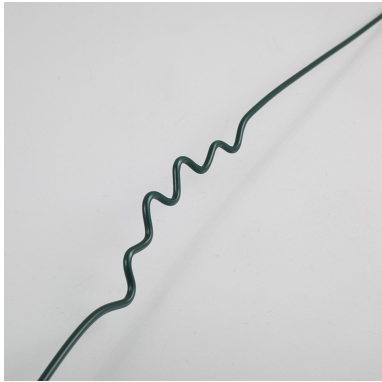

Lien torsadé spécial vigne

Catalogue

Usage unique : Oui

Diamètre / Largeur tige : 2 mm

Longueur totale : 320

Conditionnement standard : Botte de 100 pcs

Minimum de commande : 50 000 pcs

Nomenclature douanière : 73 26 20 00

Délai de livraison : 4 à 6 semaines

Lien en fil de fer plastifié vert de 2 x 320 mm de long.

Minimum de commande : 50 bottes de 1000 pcs

Coloris standard : vert

Utilisé pour lier des végétaux, son centre torsadé permet de ne pas bloquer leur croissance.