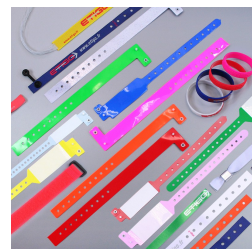

Bracelet tissu élastique

Bracelets de contrôle

Domaine principal d'application : soirées évènementielles, événements sportifs, camping, soirée VIP, festivals.

Usage unique : Non

Matière : Polyester

Diamètre / Largeur tige : supérieur à 4 mm

Longueur totale : 145, 165, 185 mm

Largeur : 10, 15, 20, 25 mm

Délai personnalisation : 3/4 semaines

Minimum de commande produit personnalisé : 100 pcs

Nomenclature douanière : 63 07 90 00

Marquage possible : Sublimation quadrichromie recto-verso

Coloris disponibles :

Ce bracelet en polyester est impossible de le reproduire grâce à la technique d'impression utilisée, manipulation facile, résistant et réutilisable, ce bracelet est fait pour durer !