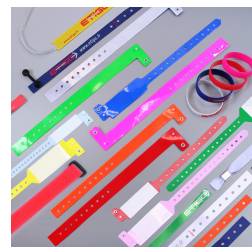

# Bracelet tissu élastique

Bracelets de contrôle

**Domaine principal d'application :** soirées évènementielles, événements sportifs, camping, soirée VIP, festivals.

**Usage unique :** Non

**Matière :** Polyester

**Diamètre / Largeur tige :** supérieur à 4 mm

**Longueur totale :** 145, 165, 185 mm

**Largeur :** 10, 15, 20, 25 mm

**Délai personnalisation :** 3/4 semaines

**Minimum de commande produit personnalisé :** 100 pcs

**Nomenclature douanière :** 63 07 90 00

**Marquage possible :** Sublimation quadrichromie recto-verso

**Coloris disponibles :**

Ce bracelet en polyester est impossible de le reproduire grâce à la technique d'impression utilisée, manipulation facile, résistant et réutilisable, ce bracelet est fait pour durer !