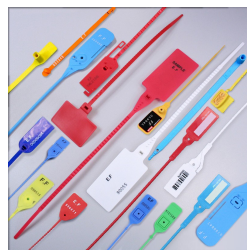

Setseal

Scellés plastique

Usage unique : Oui

Matière : Polypropylène (PP)

Diamètre / Largeur tige : supérieur à 4 mm

Coloris de stock : Rouge

Insert métallique : Non

Type de serrage : Fermeture fixe

Tear off : Non

De stock : Oui

Minimum de commande : 500 pcs

Nomenclature douanière : 39 23 50 90

Scellé plastique à fermeture automatique pour suspendre les cintres

Ce scellé en polypropylène rouge, large de 10 mm, existe en 2 longueurs : 135 ou 200 mm