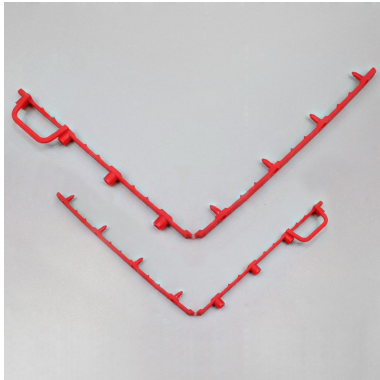

Setseal

Scellés plastique

Usage unique : Oui

Matière : Polypropylène (PP)

Diamètre / Largeur tige : supérieur à 4 mm

Coloris de stock : Rouge

Insert métallique : Non

Type de serrage : Fermeture fixe

Tear off : Non

De stock : Oui

Minimum de commande : 500 pcs

Nomenclature douanière : 39 23 50 90

Scellé plastique à fermeture automatique pour suspendre les cintres

Ce scellé en polypropylène rouge, large de 10 mm, existe en 2 longueurs : 135 ou 200 mm