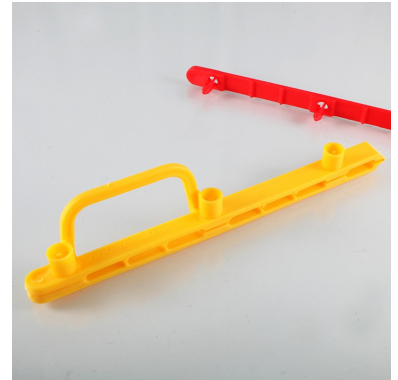

Setseal

Scellés plastique

Usage unique : Oui

Matière : Polypropylène (PP)

Diamètre / Largeur tige : supérieur à 4 mm

Coloris de stock : Rouge

Insert métallique : Non

Type de serrage : Fermeture fixe

Tear off : Non

De stock : Oui

Minimum de commande : 500 pcs

Nomenclature douanière : 39 23 50 90

Scellé plastique à fermeture automatique pour suspendre les cintres

Ce scellé en polypropylène rouge, large de 10 mm, existe en 2 longueurs : 135 ou 200 mm