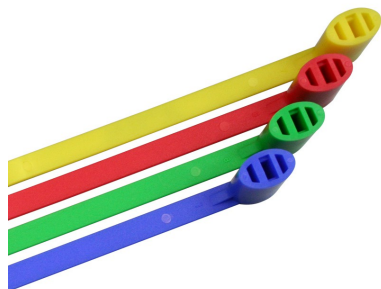

# Kokseal

Scellés plastique

**Matière :** Polypropylène (PP)

**Diamètre / Largeur tige :** 7 mm

**Longueur totale :** 202 mm

**Résistance à la traction :** 15 kg

**Insert métallique :** Non

**Type de serrage :** Fermeture fixe

**Type tige :** Plate et lisse

**De stock :** Oui

**Conditionnement standard :** Carton de 1.000 pcs

**Délai personnalisation :** 3/4 semaines

**Minimum de commande :** 1000 pcs

**Minimum de commande produit personnalisé :** 1000 pcs

**Poids pour 1000 pcs :** 4 kg

**Nomenclature douanière :** 39 23 50 90

**Coloris disponibles :**

Scellé à serrage fixe en polypropylène de 7x 202 mm

Marquage par thermogravure

Marquage personnalisé possible 10 caractères, code-barres ou logo (nous consulter)