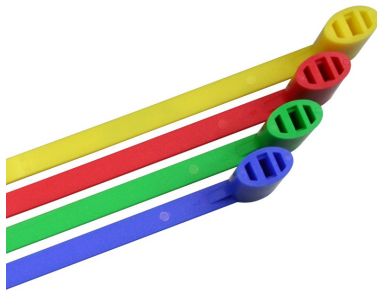

Kokseal

Scellés plastique

Matière : Polypropylène (PP)

Diamètre / Largeur tige : 7 mm

Longueur totale : 202 mm

Résistance à la traction : 15 kg

Insert métallique : Non

Type de serrage : Fermeture fixe

Type tige : Plate et lisse

De stock : Oui

Conditionnement standard : Carton de 1.000 pcs

Délai personnalisation : 3/4 semaines

Minimum de commande : 1000 pcs

Minimum de commande produit personnalisé : 1000 pcs

Poids pour 1000 pcs : 4 kg

Nomenclature douanière : 39 23 50 90

Coloris disponibles :

Scellé à serrage fixe en polypropylène de 7x 202 mm

Marquage par thermogravure

Marquage personnalisé possible 10 caractères, code-barres ou logo (nous consulter)