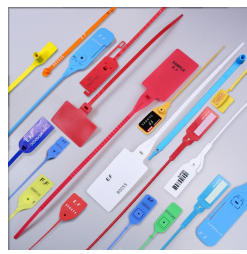

# Scellé XXL

Scellés plastique

**Matière :** Polypropylène (PP)

**Diamètre / Largeur tige :** 4 mm

**Insert métallique :** Oui

**Type de serrage :** Serrage Progressif

**Dimensions platine :** 125 x 30 mm

**De stock :** Non

**Nomenclature douanière :** 39 23 50 90

**Coloris disponibles :**

Ce **scellé** à tige lisse de 4 mm de diamètre, en polypropylène, peut vous être proposé en 4 longueurs, jusque 775 mm total.

Longueur totale: 485/580/680 et 775 mm

Longueur utile: 380/470/570 et 670 mm

Marquage jusqu' à 3 lignes de 20 caractères ; minimum 5000 pcs pour le rouge et 10.0000 pour les autres coloris

Résistance à la traction : 40 kg pour le 485 et 580 mm / 25 kg pour le 680 et 775 mm