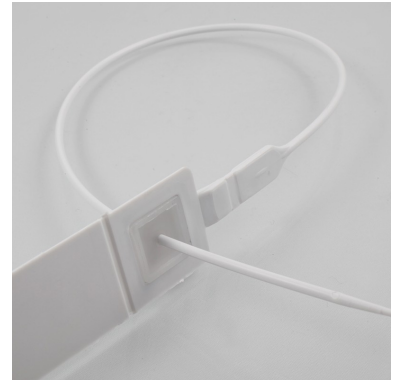

Gammaseal long

Scellés plastique

Matière : Polypropylène (PP)

Diamètre / Largeur tige : 2 mm

Longueur totale : 420 mm

Longueur utile : 326 mm

Résistance à la traction : 15 kg

Insert métallique : Oui

Type de serrage : Serrage Progressif

Tear off : Non

Type tige : Ronde et lisse

De stock : Non

Conditionnement standard : Carton de 1.000 pcs

Délai personnalisation : 4/6 semaines

Minimum de commande produit personnalisé : 1000 pcs