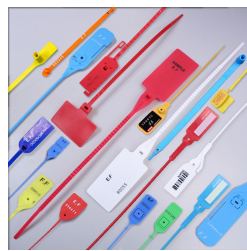

Gammaseal long

Scellés plastique

Matière : Polypropylène (PP)

Diamètre / Largeur tige : 2 mm

Longueur totale : 420 mm

Longueur utile : 326 mm

Résistance à la traction : 15 kg

Insert métallique : Oui

Type de serrage : Serrage Progressif

Tear off : Non

Type tige : Ronde et lisse

De stock : Non

Conditionnement standard : Carton de 1.000 pcs

Délai personnalisation : 4/6 semaines

Minimum de commande produit personnalisé : 1000 pcs