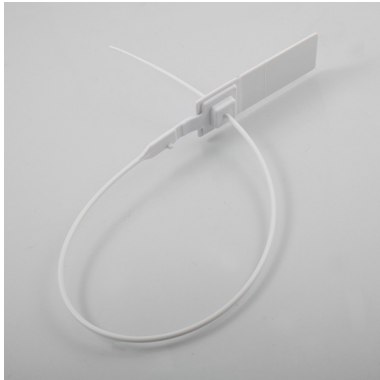

Gammaseal long

Scellés plastique

Matière : Polypropylène (PP)

Diamètre / Largeur tige : 2 mm

Longueur totale : 420 mm

Longueur utile : 326 mm

Résistance à la traction : 15 kg

Insert métallique : Oui

Type de serrage : Serrage Progressif

Tear off : Non

Type tige : Ronde et lisse

De stock : Non

Conditionnement standard : Carton de 1.000 pcs

Délai personnalisation : 4/6 semaines

Minimum de commande produit personnalisé : 1000 pcs