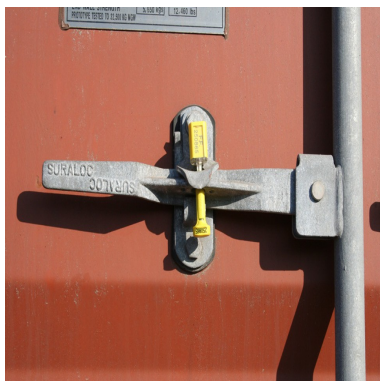

Factainer

Scellés clous

Ce scellé clou propose une double numérotation, sur le clou et le socle

Le socle est en plastique acrylonitrile styrène et le clou en acier recouvert de ce même plastique.

Dimensions :

Socle : diamètre : 20 mm ; longueur : 31 mm
Clou : diamètre : 8.5 mm ; longueur : 75 mm

Il résiste à une traction de 1 100 kg et est conforme à la norme **ISO/PAS 17712, High Security Specification**

De stock nous disposons de Factainer jaunes, marqués E.F et numérotés.

Ce scellé container, également disponible en rouge, bleu, blanc, orange, vert, peut être personnalisé à partir de 1000 pcs (et gratuitement à partir de 5000 pcs).

Le marquage peut être composé de 10 lettres sur 1 ligne ou 2 lignes de 8 lettres (plus petites), ou d'un logo ou d'un code barres. Délai de livraison: 12 semaines