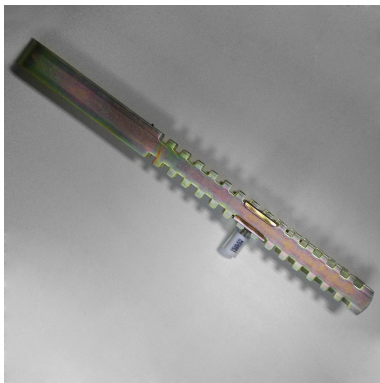

New Forkseal

Scellés clous

Résistance à la traction : 2000 kg

ISO17712 H : Oui

De stock : Non

Conditionnement standard : Carton de 25 pcs

Délai personnalisation : 6/8 semaines

Minimum de commande produit personnalisé : 100 pcs

Poids pour 1000 pcs : 620 kg

Nomenclature douanière : 83 09 90 90

Ce **scellé** haute sécurité est composé d'une barre métallique et d'un scellé clou.

La barre mesure 555mm de long ; le **scellé** clou est un container loc.

Personnalisation par emboutissage jusque 40 caractères, à partir de 100 pièces

- *Conditionnement :* Par carton de 25 pièces

- *Dimensions :* 540 x 240 x 150 mm. *Poids :* 15.5 Kg

Nous vous proposons une large gamme de scellés de sécurité n'hésitez pas à consulter nos différents produits : scellés feuillards, scellés clous, scellés cadenas...