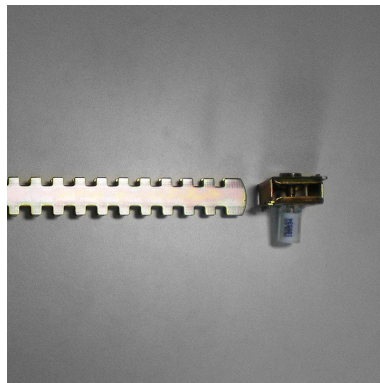

New Forkseal

Scellés clous

Résistance à la traction : 2000 kg

ISO17712 H : Oui

De stock : Non

Conditionnement standard : Carton de 25 pcs

Délai personnalisation : 6/8 semaines

Minimum de commande produit personnalisé : 100 pcs

Poids pour 1000 pcs : 620 kg

Nomenclature douanière : 83 09 90 90

Ce **scellé** haute sécurité est composé d'une barre métallique et d'un scellé clou.

La barre mesure 555mm de long ; le **scellé** clou est un container loc.

Personnalisation par emboutissage jusque 40 caractères, à partir de 100 pièces

- *Conditionnement :* Par carton de 25 pièces

- *Dimensions :* 540 x 240 x 150 mm. *Poids :* 15.5 Kg

Nous vous proposons une large gamme de scellés de sécurité n'hésitez pas à consulter nos différents produits : scellés feuillards, scellés clous, scellés cadenas...