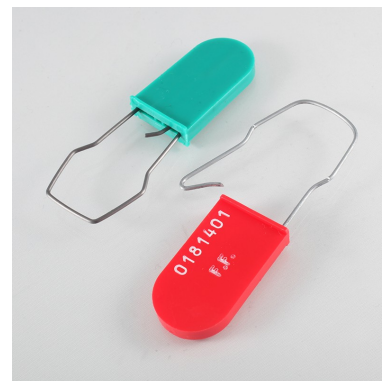

Scellé 8001

Scellés cadenas

Matière : Polypropylène (PP)

Résistance à la traction : 31,8 kg

Dimensions platine : 40 x 20 mm

De stock : Oui

Conditionnement standard : Carton de 1.000 pcs

Délai personnalisation : 4/6 semaines

Minimum de commande : 100 pcs

Minimum de commande produit personnalisé : 1000 pcs

Poids pour 1000 pcs : 4,5 kg

Nomenclature douanière : 39 23 50 90

Coloris disponibles :

Scellé cadenas plastique avec crochet métallique

Ce *scellé*, destiné à la fermeture de fûts, armoires et caisses, est constitué d'une platine en polypropylène (40x20mm) et d'un crochet en acier zingué.

Nous avons de stock des 8001 marqués E.F et numérotés consécutivement en divers coloris (rouge, bleu, noir, blanc, jaune, vert).