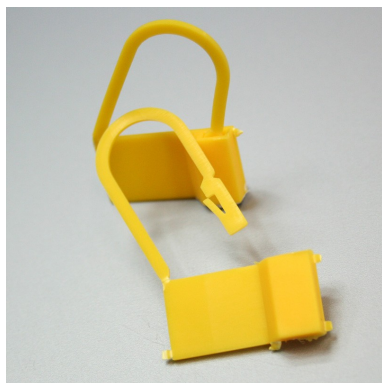

Snap

Scellés cadenas

Matière : Polypropylène (PP)

Insert métallique : Non

Type de serrage : Fermeture fixe

Tear off : Non

Dimensions platine : 13 x 25 mm

Conditionnement standard : Sachets de 1.000 pcs

Délai personnalisation : 4/6 semaines

Minimum de commande : 1000 pcs

Poids pour 1000 pcs : 0.8 kg

Nomenclature douanière : 39 23 50 90

Coloris disponibles :

Petit scellé cadenas plastique

Ce *scellé* principalement utilisé pour la fermeture d'armoires en milieu hospitalier est formé d'une platine de 13x25mm en polypropylène .

- Hauteur fermé : 40 mm

Ils peuvent être personnalisés à partir de 1 000 pièces, avec un marquage laser de maximum 2 lignes de 8 caractères chacune. Les code-barres sont réalisables sur demande.

- Conditionnement : par carton de 10 000 pièces en sachets de 1 000 pièces

- Dimensions du carton : 485 x 250x 360mm - Poids 8 Kg

- Échantillons gratuits sur demande

Nous vous proposons une large gamme de scellés de sécurité n'hésitez pas à consulter nos différents produits : scellés plastique, scellés feuillards, étiquettes de sécurité...