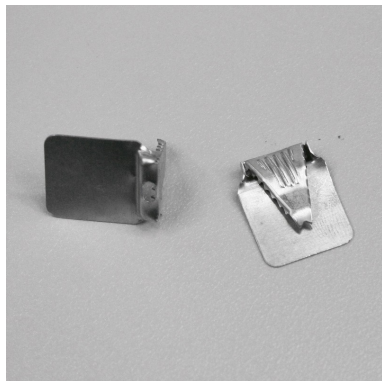

Cralu

Petits scellés métalliques

Matière : Aluminium

Dimensions platine : 17 x 17 mm

De stock : Oui

Délai personnalisation : 4/6 semaines

Minimum de commande produit personnalisé :
5.000 pcs

Poids pour 1000 pcs : 0.54 kg

Nomenclature douanière : 76 16 99 90

Scellé aluminium à languette

Ce **scellé** de 17x17 mm se ferme **grâce à une pince**, par enroulement de la languette.

Il est principalement utilisé pour la fermeture de caisses, boîtes, ou l'identification de compteurs.

La personnalisation est réalisable sur la pince (7 caractères maximum) ou sur le scellé (à partir de 5 000 pièces) - Texte ou logo en relief : 6 caractères maximum : espace disponible => 13 x 13 mm

- Conditionnement : Par carton de 5 000 ou 10 000 pièces

- Carton de 5 000 pièces : 380 x 265 x 165 mm

- Carton de 10 000 pièces : 420 x 230 x 250 mm

- Échantillons gratuits sur demande

Nous vous proposons une large gamme de scellés de sécurité n'hésitez pas à consulter nos différents produits : scellés plastique, scellés clous, scellés pour bacs et pochettes...