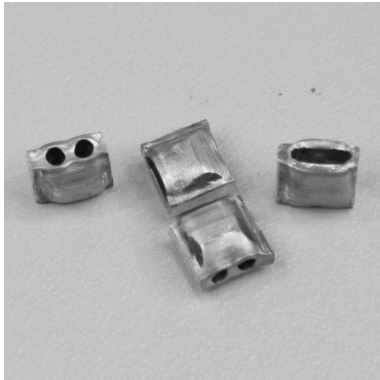

# Plombs aluminium

Plombage traditionnel

**Matière :** Aluminium

**De stock :** Oui

**Conditionnement standard :** Sachets de 1.000 pcs

**Minimum de commande :** 1000 pcs

**Poids pour 1000 pcs :** 0.51 kg

**Nomenclature douanière :** 83 09 90 90

Les plombs en aluminium, plus écologiques que les plombs naturels, sont par nature très légers et sont idéaux pour l'industrie aéronautique.

Nous proposons de stock les dimensions 8.5 x 8.5 mm. D'autres dimensions telles que 5 x 6 mm ou 12 x 15 mm sont disponibles sur demande.