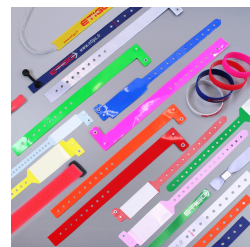

Bracelets silicone

Bracelets de contrôle

Usage unique : Non

Matière : Silicone

Délai personnalisation : 3/4 semaines

Minimum de commande : 100 pcs

Minimum de commande produit personnalisé : 100 pcs

Nomenclature douanière : 39 26 90 97

Le **bracelet silicone** est réutilisable à l'infini. Vous pouvez le choisir tel quel ou le faire graver en creux, en relief ou encore par simple impression.

Le *bracelet silicone* est parfaitement adapté aux festivals, concerts, événements... On le retrouve également souvent en tant que bracelet camping (ex : il sert de laissez-passer aux animations, aux boissons...)

Chaque bracelet silicone est emballé dans un sachet individuel. Ils sont disponibles en de multiples coloris et en panachage à partir de 500 pièces.

- Il existe en 2 tailles : adulte (200*12*2mm) et enfant (180*12*2mm)

Nous vous proposons une large gamme de bracelet plastique, camping, concert, festival mais aussi bracelets hôpitaux, bracelets tissu...