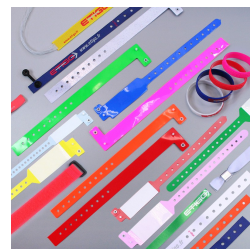

Bracelets en Tyvek avec coupon detachable

Bracelets de contrôle

Matière : Tyvek

Longueur totale : 250 mm

Conditionnement standard : 1000 pcs

Minimum de commande : 100 pcs

Coloris disponibles :

Ce bracelet en tyvek est résistant à l'eau.

Il dispose d'un coupon détachable numéroté avec le même numéro que le bracelet.

Idéal pour vos tombolas, le règlement d'une consommation, un vestiaire...

Passage Saint Paul 16 - - 7700 - MOUSCRON - Belgique