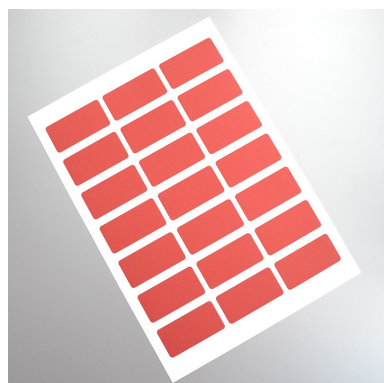

# Étiquettes de sécurité sur feuilles A4 imprimables

Étiquettes de Sécurité

**Coloris de stock :** Gris

**Nomenclature douanière :** 39 23 50 90

**Étiquettes de sécurité imprimable**

Étiquettes sur film polyester imprimable et adhésif en acrylique.

Ces étiquettes sont disponibles en planches, et personnalisables par imprimante laser. Nous proposons de nombreux formats :

30x20 - 40x20 - 50x25 - 60x30 - 70x37 - 100x100 - 105x48 - 210x148 mm - Ronds de 30 ou 60 mm de diamètre