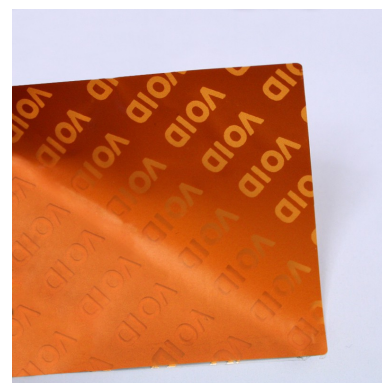

# Étiquettes de sécurité sur feuilles A4 imprimables

Étiquettes de Sécurité

**Coloris de stock :** Gris

**Nomenclature douanière :** 39 23 50 90

**Étiquettes de sécurité imprimable**

Étiquettes sur film polyester imprimable et adhésif en acrylique.

Ces étiquettes sont disponibles en planches, et personnalisables par imprimante laser. Nous proposons de nombreux formats :

30x20 - 40x20 - 50x25 - 60x30 - 70x37 - 100x100 - 105x48 - 210x148 mm - Ronds de 30 ou 60 mm de diamètre