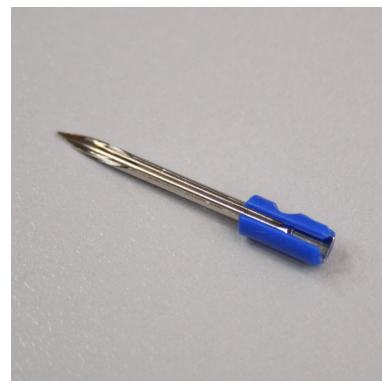

Aiguilles pour pistolets

Attache- étiquettes

De stock : Oui

Conditionnement standard : Boîte de 5 pcs

Minimum de commande : 5 pcs

Délai de livraison : 24 à 72h

Nous proposons une large gamme d'aiguilles correspondant à chacun de nos pistolets :

- Talon plastique ou métallique, voire métallique renforcé
- Standards ou fines
- Avec ou sans couteau
- Boites de 5 pcs

AIGUILLES FINES :

Références	Types	Pistolets compatibles
22400	Embout plastique avec couteau	12400
22401	Embout acier avec couteau	12400
21401	Embout acier sans couteau	11403
21402	Embout acier éco sans couteau	11403
21405	Extra longues Embout acier sans couteau	11405

AIGUILLES STANDARDS:

Références	Types	Pistolets compatibles
22300	Avec couteau embout plastique	12300
22301	Avec couteau embout acier	12300
22311	Avec couteau embout acier renforcé	12300
21300	Sans couteau embout plastique	11503
21301_INOX_RENFORC	Sans couteau inox renforcé	11503
21301	Sans couteau embout acier	11503
21302	Sans couteau embout acier éco	11503
21311	Sans couteau	11503