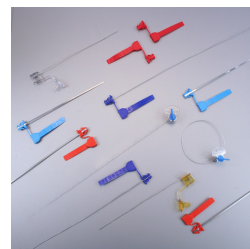

Scelle ARN

Scellés pour compteurs

Matière : Polypropylène (PP)

Longueur totale : 150 mm

Coloris de stock : Orange

Dimensions platine : 8 x 42 mm

De stock : Oui

Conditionnement standard : Carton de 1.000 pcs

Délai personnalisation : 6/8 semaines

Minimum de commande : 1000 pcs

Minimum de commande produit personnalisé :
29.000 pcs

Poids pour 1000 pcs : 1,2 kg

Coloris disponibles :

Scellé en polypropylène avec languette en métal galvanisé ou fil perlé

Application principale : fermeture des citernes, compteurs

Longueur de la languette : 150 mm environ, autres longueurs sur demande

Numérotation aléatoire de 7 chiffres - numérotation consécutive sur demande

Couleur standard : bleu pour le fil perlé, orange pour la languette plate

Sachets de 100 pièces par carton de 1 000 pièces

Dimensions du carton : 465 x 150 x 80 mm

Échantillons gratuits sur demande

Nous vous proposons une large gamme de scellés de sécurité n'hésitez pas à consulter nos différents produits : scellés feuillards, plombage traditionnel, scellés cadenas...