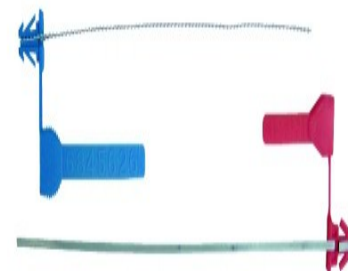

Scelle ARN

Scellés pour compteurs

Matière : Polypropylène (PP)

Longueur totale : 150 mm

Coloris de stock : Orange

Dimensions platine : 8 x 42 mm

De stock : Oui

Conditionnement standard : Carton de 1.000 pcs

Délai personnalisation : 6/8 semaines

Minimum de commande : 1000 pcs

Minimum de commande produit personnalisé :
29.000 pcs

Poids pour 1000 pcs : 1,2 kg

Coloris disponibles :

Scellé en polypropylène avec languette en métal galvanisé ou fil perlé

Application principale : fermeture des citernes, compteurs

Longueur de la languette : 150 mm environ, autres longueurs sur demande

Numérotation aléatoire de 7 chiffres - numérotation consécutive sur demande

Couleur standard : bleu pour le fil perlé, orange pour la languette plate

Sachets de 100 pièces par carton de 1 000 pièces

Dimensions du carton : 465 x 150 x 80 mm

Échantillons gratuits sur demande

Nous vous proposons une large gamme de scellés de sécurité n'hésitez pas à consulter nos différents produits : scellés feuillards, plombage traditionnel, scellés cadenas...