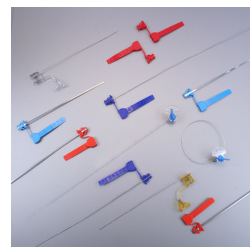

Scellé AN

Scellés pour compteurs

Matière : Polypropylène (PP)

Coloris de stock : Rouge

Dimensions platine : 8 x 42 mm

De stock : Oui

Conditionnement standard : Carton de 1.000 pcs

Délai personnalisation : 6/8 semaines

Minimum de commande : 1000 pcs

Minimum de commande produit personnalisé :
29.000 pcs

Poids pour 1000 pcs : 0,9 kg

Coloris disponibles :

Petit scellé à fermeture manuelle

Disponible en polypropylène rouge de stock, ce *scellé* est idéal pour le plombage des armoires électriques, compteurs ou citernes.

Il se fixe avec du fil perlé. D'une longueur totale de 59 mm, la languette mesure 8 mm de large par 42 mm de long, et présente une numérotation aléatoire à 7 chiffres.

D'autres coloris sont disponibles à partir de 5 000 pièces : blanc, vert, orange, bleu.

Dimensions du carton : 440 x 600 x 400 mm

Échantillons gratuits sur demande

Nous vous proposons une large gamme de scellés de sécurité n'hésitez pas à consulter nos différents produits : scellés feuillards, plombage traditionnel, scellés cadenas...