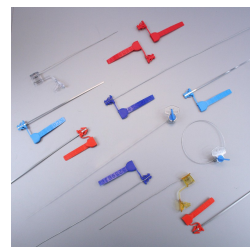

# Scellé AN

Scellés pour compteurs

**Matière :** Polypropylène (PP)

**Coloris de stock :** Rouge

**Dimensions platine :** 8 x 42 mm

**De stock :** Oui

**Conditionnement standard :** Carton de 1.000 pcs

**Délai personnalisation :** 6/8 semaines

**Minimum de commande :** 1000 pcs

**Minimum de commande produit personnalisé :**  
29.000 pcs

**Poids pour 1000 pcs :** 0,9 kg

**Coloris disponibles :**

Petit scellé à fermeture manuelle

Disponible en polypropylène rouge de stock, ce *scellé* est idéal pour le plombage des armoires électriques, compteurs ou citernes.

Il se fixe avec du fil perlé. D'une longueur totale de 59 mm, la languette mesure 8 mm de large par 42 mm de long, et présente une numérotation aléatoire à 7 chiffres.

D'autres coloris sont disponibles à partir de 5 000 pièces : blanc, vert, orange, bleu.

Dimensions du carton : 440 x 600 x 400 mm

Échantillons gratuits sur demande

Nous vous proposons une large gamme de scellés de sécurité n'hésitez pas à consulter nos différents produits : scellés feuillards, plombage traditionnel, scellés cadenas...