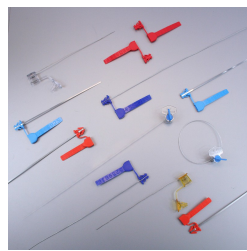

Scelle pour compteurs XLP

Scellés pour compteurs

Matière : Polycarbonate

Coloris de stock : Rouge

Insert métallique : Non

Type de serrage : Serrage Progressif

Conditionnement standard : Sachets de 100 pcs

Délai personnalisation : 6/8 semaines

Minimum de commande : 1000 pcs

Coloris disponibles :

Scellé en polycarbonate avec additif UV

Ce *scellé*, idéal pour identifier les compteurs électriques, est composé d'un corps plastique rouge translucide de 15x18 mm, et d'un fil perlé de 150mm.

Échantillons gratuits sur demande

Nous vous proposons une large gamme de scellés de sécurité n'hésitez pas à consulter nos différents produits : scellés feuillards, plombage traditionnel, scellés cadenas...