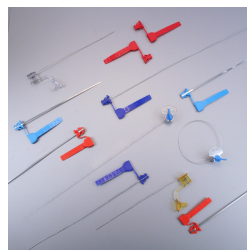

# Scelle pour compteurs XLP

Scellés pour compteurs

**Matière** : Polycarbonate

**Coloris de stock** : Rouge

**Insert métallique** : Non

**Type de serrage** : Serrage Progressif

**Conditionnement standard** : Sachets de 100 pcs

**Délai personnalisation** : 6/8 semaines

**Minimum de commande** : 1000 pcs

**Coloris disponibles** :

**Scellé** en polycarbonate avec additif UV

Ce *scellé*, idéal pour identifier les compteurs électriques, est composé d'un corps plastique rouge translucide de 15x18 mm, et d'un fil perlé de 150mm.

Échantillons gratuits sur demande

Nous vous proposons une large gamme de scellés de sécurité n'hésitez pas à consulter nos différents produits : scellés feuillards, plombage traditionnel, scellés cadenas...