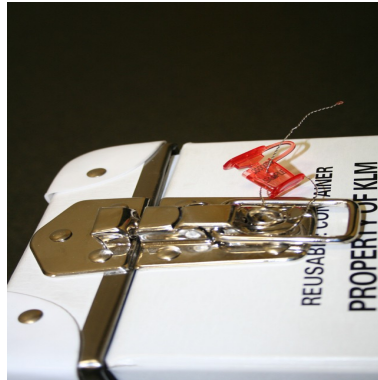

# Scelle pour compteurs XLP

Scellés pour compteurs

**Matière** : Polycarbonate

**Coloris de stock** : Rouge

**Insert métallique** : Non

**Type de serrage** : Serrage Progressif

**Conditionnement standard** : Sachets de 100 pcs

**Délai personnalisation** : 6/8 semaines

**Minimum de commande** : 1000 pcs

**Coloris disponibles** :

**Scellé** en polycarbonate avec additif UV

Ce *scellé*, idéal pour identifier les compteurs électriques, est composé d'un corps plastique rouge translucide de 15x18 mm, et d'un fil perlé de 150mm.