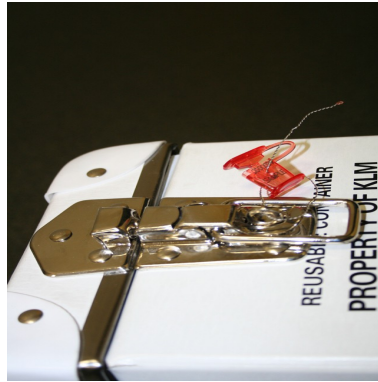

Scelle pour compteurs XLP

Scellés pour compteurs

Matière : Polycarbonate

Coloris de stock : Rouge

Insert métallique : Non

Type de serrage : Serrage Progressif

Conditionnement standard : Sachets de 100 pcs

Délai personnalisation : 6/8 semaines

Minimum de commande : 1000 pcs

Coloris disponibles :

Scellé en polycarbonate avec additif UV

Ce *scellé*, idéal pour identifier les compteurs électriques, est composé d'un corps plastique rouge translucide de 15x18 mm, et d'un fil perlé de 150mm.