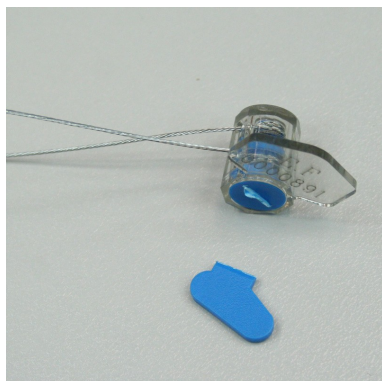

# Twister

Scellés pour compteurs

**Matière :** Polycarbonate

**Résistance à la traction :** 35 kg

**Type de serrage :** Serrage Progressif

**De stock :** Oui

**Conditionnement standard :** Carton de 1.000 pcs

Idéal pour plomber les compteurs électriques, de gaz, de taxi, ce *scellé* est composé d'un corps en PET et polystyrène (10x22mm) et d'un câble de 250mmx0.7 mm en acier inoxydable.

Nous disposons de Twister bleus en stock, marqués E.F et numérotés (7 chiffres).

D'autres coloris sont disponibles (vert, jaune, rouge, blanc) ainsi que d'autres longueurs de câble. La personnalisation est possible à partir de 1000 pcs (marquage maximum : 6 lettres et espaces).

Dimensions du carton de 1000 pcs : 400 x 200 x 150mm - Poids 3.5 Kg