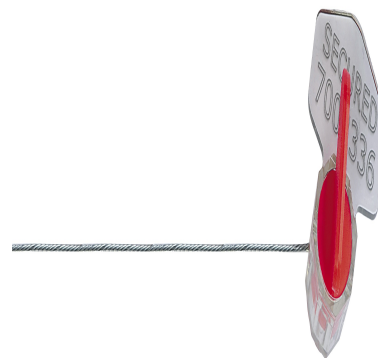

# Twister

Scellés pour compteurs

**Matière :** Polycarbonate

**Résistance à la traction :** 35 kg

**Type de serrage :** Serrage Progressif

**De stock :** Oui

**Conditionnement standard :** Carton de 1.000 pcs

**Délai personnalisation :** 4/6 semaines

**Minimum de commande :** 100 pcs

**Minimum de commande produit personnalisé :** 1000 pcs

**Nomenclature douanière :** 83 09 90 00

**Scellé** plastique à fermeture manuelle par verrouillage

Idéal pour plomber les compteurs électriques, de gaz, de taxi, ce *scellé* est composé d'un corps en PET et polystyrène (10x22mm) et d'un câble de 250mmx0.7 mm en acier inoxydable.

Nous disposons de Twister bleus en stock, marqués E.F et numérotés (7 chiffres).

D'autres coloris sont disponibles (vert, jaune, rouge, blanc) ainsi que d'autres longueurs de câble. La personnalisation est possible à partir de 1000 pcs (marquage maximum : 6 lettres et espaces).

Dimensions du carton de 1000 pcs : 400 x 200 x 150mm - Poids 3.5 Kg