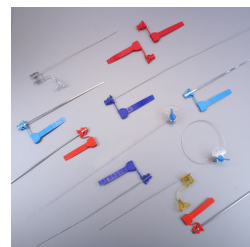

# Twister

Scellés pour compteurs

**Matière :** Polycarbonate

**Résistance à la traction :** 35 kg

**Type de serrage :** Serrage Progressif

**De stock :** Oui

**Conditionnement standard :** Carton de 1.000 pcs

Idéal pour plomber les compteurs électriques, de gaz, de taxi, ce *scellé* est composé d'un corps en PET et polystyrène (10x22mm) et d'un câble de 250mmx0.7 mm en acier inoxydable.

Nous disposons de Twister bleus en stock, marqués E.F et numérotés (7 chiffres).

D'autres coloris sont disponibles (vert, jaune, rouge, blanc) ainsi que d'autres longueurs de câble. La personnalisation est possible à partir de 1000 pcs (marquage maximum : 6 lettres et espaces).

Dimensions du carton de 1000 pcs : 400 x 200 x 150mm - Poids 3.5 Kg