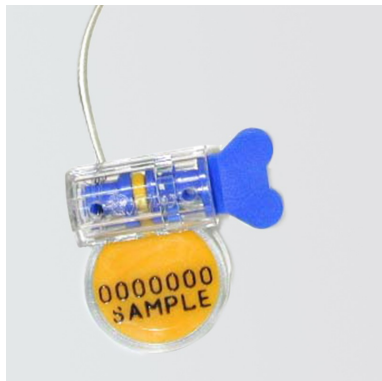

Super Twister

Scellés pour compteurs

Coloris de stock : Jaune et bleu

Résistance à la traction : 35 kg

Insert métallique : Non

Type de serrage : Serrage Progressif

Dimensions platine : 10 x 20 mm

De stock : Oui

Coloris disponibles :

Scellé bicolore à verrouillage manuel pour compteurs

Ce *scellé* est composé d'une platine de 10x20 mm en acrylique, d'un câble de 250mm x 0.7mm en acier inoxydable, et d'un insert en polypropylène.

- Autres longueurs de câble

- Câble en nylon

- Double ou triple numérotation

Conditionnement : sachets de 50 pièces - carton de 1 000 pièces

Dimensions du carton : 400 x 200 x 150mm - Poids 4 Kg

Échantillons gratuits sur demande