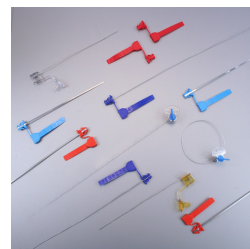

Super Twister

Scellés pour compteurs

Coloris de stock : Jaune et bleu

Résistance à la traction : 35 kg

Insert métallique : Non

Type de serrage : Serrage Progressif

Dimensions platine : 10 x 20 mm

De stock : Oui

Coloris disponibles :

Scellé bicolore à verrouillage manuel pour compteurs

Ce *scellé* est composé d'une platine de 10x20 mm en acrylique, d'un câble de 250mm x 0.7mm en acier inoxydable, et d'un insert en polypropylène.

- Autres longueurs de câble

- Câble en nylon

- Double ou triple numérotation

Conditionnement : sachets de 50 pièces - carton de 1 000 pièces

Dimensions du carton : 400 x 200 x 150mm - Poids 4 Kg

Échantillons gratuits sur demande