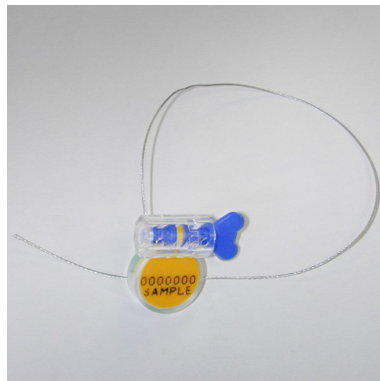

Super Twister

Scellés pour compteurs

Coloris de stock : Jaune et bleu

Résistance à la traction : 35 kg

Insert métallique : Non

Type de serrage : Serrage Progressif

Dimensions platine : 10 x 20 mm

De stock : Oui

Coloris disponibles :

Scellé bicolore à verrouillage manuel pour compteurs

Ce *scellé* est composé d'une platine de 10x20 mm en acrylique, d'un câble de 250mm x 0.7mm en acier inoxydable, et d'un insert en polypropylène.

- Autres longueurs de câble

- Câble en nylon

- Double ou triple numérotation

Conditionnement : sachets de 50 pièces - carton de 1 000 pièces

Dimensions du carton : 400 x 200 x 150mm - Poids 4 Kg

Échantillons gratuits sur demande