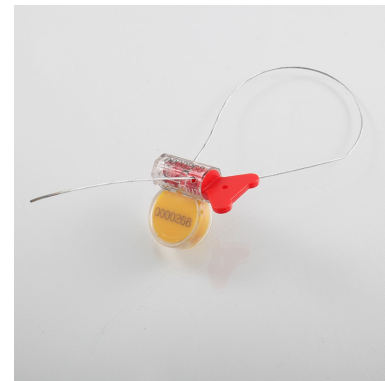

Super Twister

Scellés pour compteurs

Coloris de stock : Jaune et bleu

Résistance à la traction : 35 kg

Insert métallique : Non

Type de serrage : Serrage Progressif

Dimensions platine : 10 x 20 mm

De stock : Oui

Coloris disponibles :

Scellé bicolore à verrouillage manuel pour compteurs

Ce *scellé* est composé d'une platine de 10x20 mm en acrylique, d'un câble de 250mm x 0.7mm en acier inoxydable, et d'un insert en polypropylène.