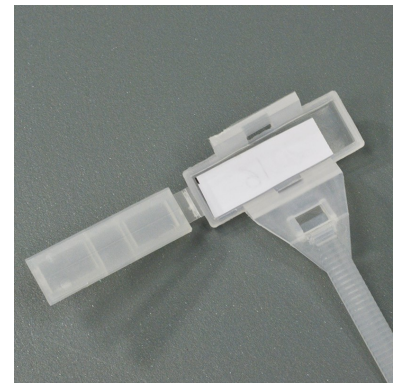

Lien à platine réutilisable 2

Attaches & colliers de serrage plastique

Matière : Polyéthylène (PE)

Longueur totale : 160 mm

Type de serrage : Serrage Progressif

Dimensions platine : 30 x 9.2 mm

Conditionnement standard : Sachets de 100 pcs

Minimum de commande : 1000 pcs

Nomenclature douanière : 39 23 90 90

Coloris disponibles :

Ce collier de serrage réutilisable en PE possède une platine ouvrable dans laquelle on peut insérer une étiquette autant de fois que nécessaire ! Cette platine est donc elle aussi réutilisable, idéale pour marquer vos câbles à l'infini. Découvrez l'ensemble de notre gamme d'attaches réutilisables.

Diamètre de serrage maximum : 25 mm

Platine réouvrable dans laquelle vous pouvez insérer une étiquette

Passage Saint Paul 16 - - 7700 - MOUSCRON - Belgique

Tél : +32(0)2/640.05.43 - Fax :

jimex.be - E-mail : info@jimex.be