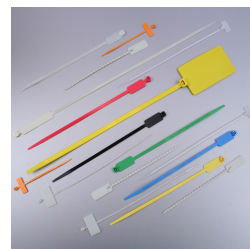

Lien à platine réutilisable 2

Attaches & colliers de serrage plastique

Matière : Polyéthylène (PE)

Longueur totale : 160 mm

Type de serrage : Serrage Progressif

Dimensions platine : 30 x 9.2 mm

Conditionnement standard : Sachets de 100 pcs

Minimum de commande : 1000 pcs

Nomenclature douanière : 39 23 90 90

Coloris disponibles :

Ce collier de serrage réutilisable en PE possède une platine ouvrable dans laquelle on peut insérer une étiquette autant de fois que nécessaire ! Cette platine est donc elle aussi réutilisable, idéale pour marquer vos câbles à l'infini. Découvrez l'ensemble de notre gamme d'attaches réutilisables.

Diamètre de serrage maximum : 25 mm

Platine réouvrable dans laquelle vous pouvez insérer une étiquette

Passage Saint Paul 16 - - 7700 - MOUSCRON - Belgique

Tél : +32(0)2/640.05.43 - Fax :

jimex.be - E-mail : info@jimex.be