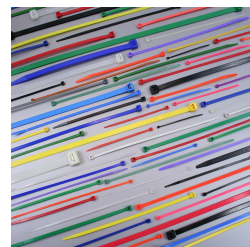

Liens de serrage 7.8 mm de large

Attaches & colliers de serrage plastique

Usage unique : Oui

Matière : PA6,6

Longueur totale : De 120 à 750 mm

Largeur : 7,8 mm

Résistance à la traction : 55 Kg

Type de serrage : Serrage Progressif

Marquage possible : Oui

Coloris disponibles :

Colliers de serrage en nylon

En polyamide 6.6 sans halogène, ces liens sont résistants au feu (UL94V2), ont une bonne tenue aux bases, huiles, graisses, produits pétroliers, solvants et résistent à des températures de - 40°C à 80°C.

Matière recyclable

Pour un meilleur serrage, utilisez une pince métallique PCP12GL.

Dimensions (mm)	Diamètre mini. de serrage (mm)	Diamètre maxi. de serrage (mm)	Résistance à la traction (Kg)
7.8 x 120	3.5	25	55
7.8 x 180	4.5	45	55
7.8 x 200	3.5	52	55
7.8 x 240	3.5	63	55
7.8 x 300	4	80	55
7.8 x 360	8	100	55
7.8 x 460	35	130	55
7.8 x 540	35	158	55
7.8 x 615	35	177	55
7.8 x 750	35	220	55

En 375 mm de long, sont également disponibles de stock ou sous 4/6 semaines les coloris suivants : bleu, gris, jaune, marron, orange, rouge, vert, violet

Ils peuvent être personnalisés au marquage à chaud ou laser selon les teintes, dans nos ateliers (nom, numérotation)