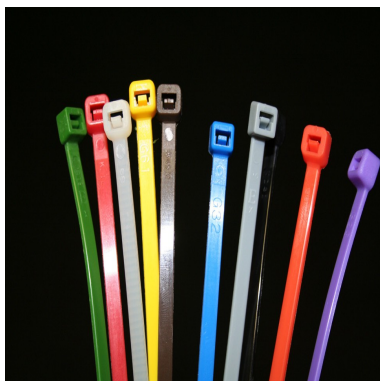

Liens de serrage 7.8 mm de large

Attaches & colliers de serrage plastique

Usage unique : Oui

Matière : PA6,6

Longueur totale : De 120 à 750 mm

Largeur : 7,8 mm

Résistance à la traction : 55 Kg

Type de serrage : Serrage Progressif

Marquage possible : Oui

Coloris disponibles :

Colliers de serrage en nylon

En polyamide 6.6 sans halogène, ces liens sont résistants au feu (UL94V2), ont une bonne tenue aux bases, huiles, graisses, produits pétroliers, solvants et résistent à des températures de - 40°C à 80°C.

Matière recyclable

Pour un meilleur serrage, utilisez une pince métallique PCP12GL.

Dimensions (mm)	Diamètre mini. de serrage (mm)	Diamètre maxi. de serrage (mm)	Résistance à la traction (Kg)
7.8 x 120	3.5	25	55
7.8 x 180	4.5	45	55
7.8 x 200	3.5	52	55
7.8 x 240	3.5	63	55
7.8 x 300	4	80	55
7.8 x 360	8	100	55
7.8 x 460	35	130	55
7.8 x 540	35	158	55
7.8 x 615	35	177	55
7.8 x 750	35	220	55

En 375 mm de long, sont également disponibles de stock ou sous 4/6 semaines les coloris suivants : bleu, gris, jaune, marron, orange, rouge, vert, violet

Ils peuvent être personnalisés au marquage à chaud ou laser selon les teintes, dans nos ateliers (nom, numérotation)