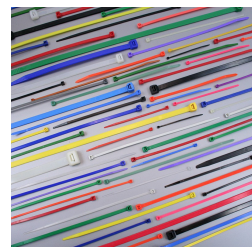

Liens de serrage 7.8 mm de large

Attaches & colliers de serrage plastique

Les dimensions peuvent varier de quelques % en fonction des lots, sans en changer pour autant les propriétés mécaniques.

Passage Saint Paul 16 - - 7700 - MOUSCRON - Belgique
Tél : +32(0)2/640.05.43 - Fax :
jimex.be - E-mail : info@jimex.be