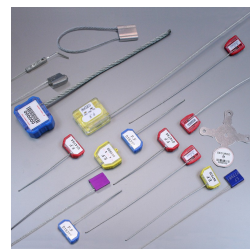

Pallet seal

Scellés de sécurité câble métallique

Coloris de stock : Rouge

De stock : Oui

Conditionnement standard : Carton de 500 pcs

Délai personnalisation : 10/12 semaines

Minimum de commande : 100 pcs

Minimum de commande produit personnalisé : 1000 pcs

Poids pour 1000 pcs : 15.4 kg

Nomenclature douanière : 83 09 90 90

Coloris disponibles :

Set composé d'un scellé câble rouge et d'un feuilard métallique repliable pour sécuriser les caisses et palettes

Utilisation : insérer le câble dans les fentes du feuilard, replier le feuilard et fermer le scellé.

Le feuilard et le scellé présentent le même numéro de série.

Le scellé est un flexicable 150 : platine de 25x25 mm, et câble de 1.5x200 mm

Nous avons en stock un set composé d'un scellé rouge, avec marquage E.F et numérotation consécutive.

- *Dimensions du carton : 450x 310x 250mm - Poids 7.7 Kg*

- *Echantillons gratuits sur demande*

Nous vous proposons une large gamme de scellés de sécurité n'hésitez pas à consulter nos différents produits : scellés câbles, scellés à corps métallique, scellés à corps plastique...