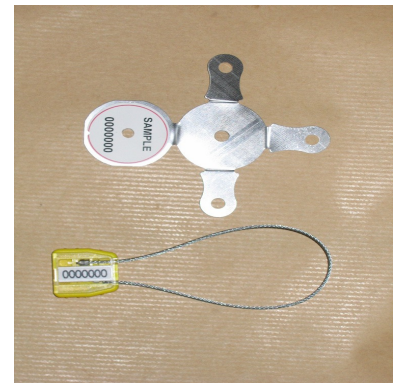

Pallet seal

Scellés de sécurité câble métallique

Coloris de stock : Rouge

De stock : Oui

Conditionnement standard : Carton de 500 pcs

Délai personnalisation : 10/12 semaines

Minimum de commande : 100 pcs

Minimum de commande produit personnalisé : 1000 pcs

Poids pour 1000 pcs : 15.4 kg

Nomenclature douanière : 83 09 90 90

Coloris disponibles :

Set composé d'un scellé câble rouge et d'un feuilard métallique repliable pour sécuriser les caisses et palettes

Utilisation : insérer le câble dans les fentes du feuilard, replier le feuilard et fermer le scellé.

Le feuilard et le scellé présentent le même numéro de série.

Le scellé est un flexicable 150 : platine de 25x25 mm, et câble de 1.5x200 mm

Nous avons en stock un set composé d'un scellé rouge, avec marquage E.F et numérotation consécutive.

- *Dimensions du carton : 450x 310x 250mm - Poids 7.7 Kg*

- *Echantillons gratuits sur demande*

Nous vous proposons une large gamme de scellés de sécurité n'hésitez pas à consulter nos différents produits : scellés câbles, scellés à corps métallique, scellés à corps plastique...