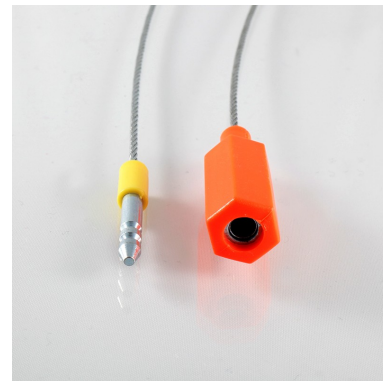

Scellé câble à fermeture fixe Miniplas

Scellés de sécurité câble métallique

Matière : ABS

Diamètre / Largeur tige : 1.8 mm

Longueur totale : 320 mm

Longueur utile : 250 mm

Type de serrage : Fermeture fixe

ISO17712 H : Non

Dimensions platine : 37,5 x 12 mm

De stock : Oui

Conditionnement standard : Carton de 500 pcs

Délai personnalisation : 3/4 semaines

Minimum de commande : 25 pcs

Minimum de commande produit personnalisé : 100 pcs

Poids pour 1000 pcs : 17.4 kg

Nomenclature douanière : 83 09 90 90

Coloris disponibles :

Scellé câble à fermeture serrage fixe

Acier galvanisé recouvert d'ABS de 37.5x12mm

Numérotation consécutive

Application principale : fermeture des camions, citernes, identification d'élingues