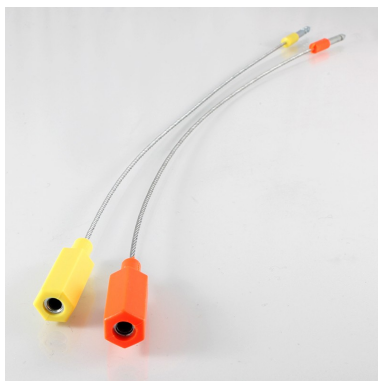

Scellé câble à fermeture fixe Miniplas

Scellés de sécurité câble métallique

Matière : ABS

Diamètre / Largeur tige : 1.8 mm

Longueur totale : 320 mm

Longueur utile : 250 mm

Type de serrage : Fermeture fixe

ISO17712 H : Non

Dimensions platine : 37,5 x 12 mm

De stock : Oui

Conditionnement standard : Carton de 500 pcs

Délai personnalisation : 3/4 semaines

Minimum de commande : 25 pcs

Minimum de commande produit personnalisé : 100 pcs

Poids pour 1000 pcs : 17.4 kg

Nomenclature douanière : 83 09 90 90

Coloris disponibles :

Scellé câble à fermeture serrage fixe

Acier galvanisé recouvert d'ABS de 37.5x12mm

Numérotation consécutive

Application principale : fermeture des camions, citernes, identification d'élingues