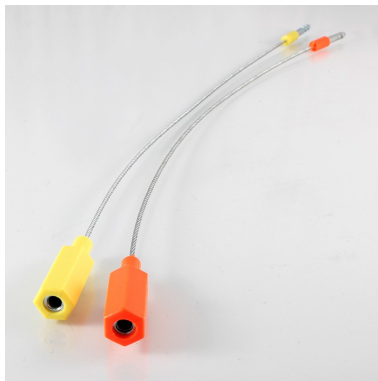

Scellé câble à fermeture fixe Miniplas

Scellés de sécurité câble métallique

Matière : ABS

Diamètre / Largeur tige : 1.8 mm

Longueur totale : 320 mm

Longueur utile : 250 mm

Type de serrage : Fermeture fixe

ISO17712 H : Non

Dimensions platine : 37,5 x 12 mm

De stock : Oui

Conditionnement standard : Carton de 500 pcs

Délai personnalisation : 3/4 semaines

Minimum de commande : 25 pcs

Minimum de commande produit personnalisé : 100 pcs

Poids pour 1000 pcs : 17.4 kg

Nomenclature douanière : 83 09 90 90

Coloris disponibles :

Scellé câble à fermeture serrage fixe

Acier galvanisé recouvert d'ABS de 37.5x12mm

Numérotation consécutive

Application principale : fermeture des camions, citernes, identification d'élingues