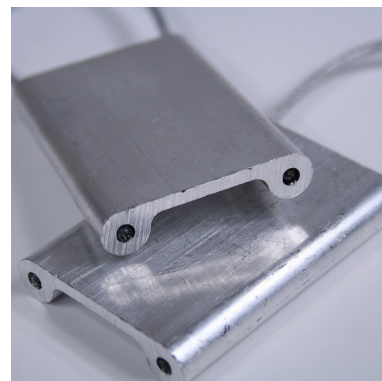

Plakseal

Scellés de sécurité câble métallique

De stock : Oui

Conditionnement standard : 1 pcs

Nomenclature douanière : 83 09 90 90

Idéal pour les élingues, ce scellé se compose d'un câble acier galvanisé avec gaine plastique et une extrémité sertie.

- Taille platine : 66 x 45 mm, 75 x 50mm ou 50 x 35 mm

- Longueur câble : 230mm

- Diamètre câble : 4 mm

Option : anodisation couleur

La plaque en Aluminium présente du côté du creux une large surface disponible pour des marquages clairs et bien protégés. (à effectuer par vos soins)

L'extrémité libre du câble doit être repliée et sertie sur place avec par exemple un marteau et un poinçon.