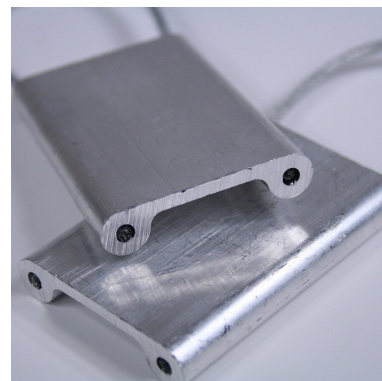

# Plakseal

Scellés de sécurité câble métallique

**De stock :** Oui

**Conditionnement standard :** 1 pcs

**Nomenclature douanière :** 83 09 90 90

Idéal pour les élingues, ce scellé se compose d'un câble acier galvanisé avec gaine plastique et une extrémité sertie.

- Taille platine : 66 x 45 mm, 75 x 50mm ou 50 x 35 mm

- Longueur câble : 230mm

- Diamètre câble : 4 mm

Option : anodisation couleur

La plaque en Aluminium présente du côté du creux une large surface disponible pour des marquages clairs et bien protégés. (à effectuer par vos soins)

L'extrémité libre du câble doit être repliée et sertie sur place avec par exemple un marteau et un poinçon.