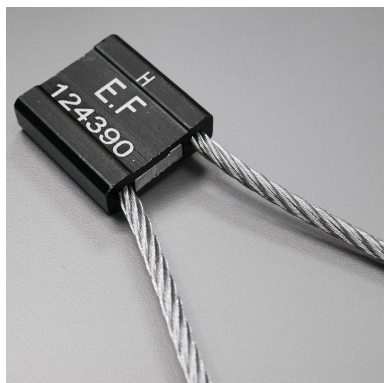

Scellé câble Alutec - diamètre 5 mm

Scellés de sécurité câble métallique

Matière : Aluminium

Diamètre / Largeur tige : 5 mm

Longueur utile : 250 mm

Résistance à la traction : 1700 kg

ISO17712 H : Oui

Dimensions platine : 30 x 32 mm

Nomenclature douanière : 83 09 90 90

Coloris disponibles :

Scellé câble galvanisé

Application principale : camions, citernes, identification d'élingues

Nous avons de stock des scellés marqués E.F et numérotés.