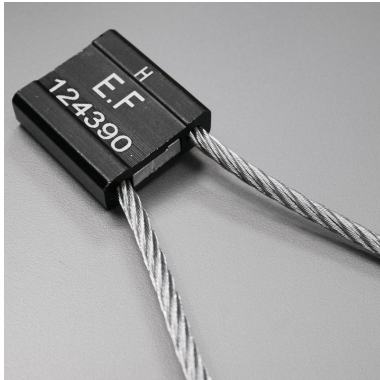

Scellé câble Alutec - diamètre 5 mm

Scellés de sécurité câble métallique

Matière : Aluminium

Diamètre / Largeur tige : 5 mm

Longueur utile : 250 mm

Résistance à la traction : 1700 kg

ISO17712 H : Oui

Dimensions platine : 30 x 32 mm

Nomenclature douanière : 83 09 90 90

Coloris disponibles :

Scellé câble galvanisé

Application principale : camions, citernes, identification d'élingues

Nous avons de stock des scellés marqués E.F et numérotés.