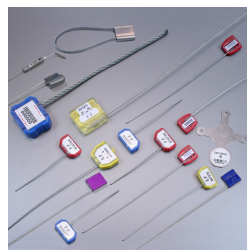

Plakseal avec vis auto-cassante

Scellés de sécurité câble métallique

De stock : Oui

Nomenclature douanière : 83 09 90 90

Idéal pour les élingues, ce scellé se compose d'un câble acier galvanisé avec gaine plastique et une extrémité sertie.

Ce modèle a la particularité d'avoir une vis auto-cassante afin d'éviter l'utilisation d'un outil pour le sertissage

- Taille platine : 66 x 45 mm, 75 x 50mm ou 50 x 35 mm
- Longueur câble : 230mm
- Diamètre câble : 4 mm

Option : anodisation couleur

La plaque en Aluminium présente du côté du creux une large surface disponible pour des marquages clairs et bien protégés. (à effectuer par vos soins)