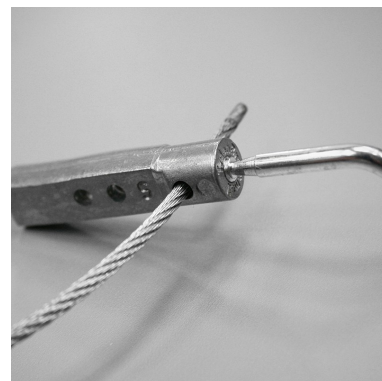

Miniloc

Scellés de sécurité câble métallique

Minimum de commande : 500 pcs

Nomenclature douanière : 83 09 90 90

Scellé câble avec vis auto-cassante

La tête est en zinc (10 x 30 mm) et le câble en métal galvanisé. Celui-ci peut avoir un diamètre de 1.6 ou 2.4 mm, et une longueur totale de 220 ou 320 mm (pour une longueur utile respective de 175 ou 280 mm)

Diamètre de serrage :

1.6 mm : 4.7 à 50.8 mm

2.4 mm : 6.3 à 49.1 mm

En stock sont disponibles des scellés marqués E.F et numérotés.

- Conditionnement : par carton de 500 pièces
- Dimensions du carton : 300 x 250 x 180mm - Poids : 9 Kg
- Echantillons gratuits sur demande

Nous vous proposons une large gamme de scellés de sécurité n'hésitez pas à consulter nos différents produits : *scellé* câble, scellé à corps métallique, scellé à corps plastique...