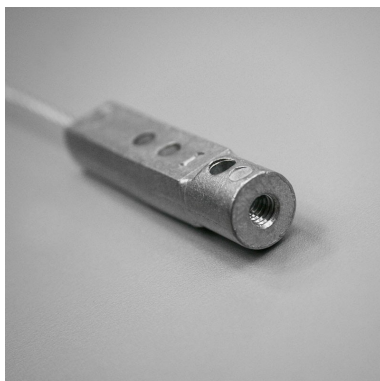

Miniloc

Scellés de sécurité câble métallique

Minimum de commande : 500 pcs

Nomenclature douanière : 83 09 90 90

Scellé câble avec vis auto-cassante

La tête est en zinc (10 x 30 mm) et le câble en métal galvanisé. Celui-ci peut avoir un diamètre de 1.6 ou 2.4 mm, et une longueur totale de 220 ou 320 mm (pour une longueur utile respective de 175 ou 280 mm)

Diamètre de serrage :

1.6 mm : 4.7 à 50.8 mm

2.4 mm : 6.3 à 49.1 mm

En stock sont disponibles des scellés marqués E.F et numérotés.

- Conditionnement : par carton de 500 pièces
- Dimensions du carton : 300 x 250 x 180mm - Poids : 9 Kg
- Echantillons gratuits sur demande

Nous vous proposons une large gamme de scellés de sécurité n'hésitez pas à consulter nos différents produits : *scellé* câble, scellé à corps métallique, scellé à corps plastique...