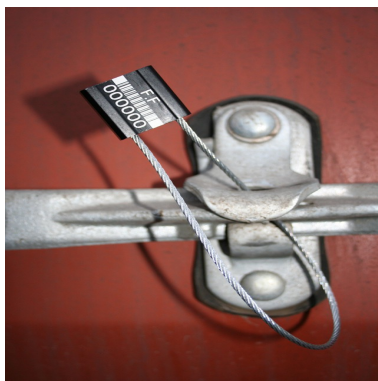

Scellé câble Alutec - diamètre 1.5 mm

Scellés de sécurité câble métallique

Matière : Aluminium

Diamètre / Largeur tige : 1,5 mm

Longueur utile : 250 mm

Résistance à la traction : 150 kg

ISO17712 H : Oui

Dimensions platine : 24 x 21 mm

Nomenclature douanière : 83 09 90 90

Coloris disponibles :

Scellé câble galvanisé

Application principale : camions, citernes, identification d'élingues

Nous avons de stock des scellés marqués E.F et numérotés.