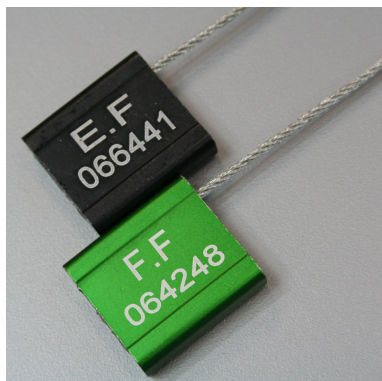

Scellé câble Alutec - diamètre 1.5 mm

Scellés de sécurité câble métallique

Matière : Aluminium

Diamètre / Largeur tige : 1,5 mm

Longueur utile : 250 mm

Résistance à la traction : 150 kg

ISO17712 H : Oui

Dimensions platine : 24 x 21 mm

Nomenclature douanière : 83 09 90 90

Coloris disponibles :

Scellé câble galvanisé

Application principale : camions, citernes, identification d'élingues

Nous avons de stock des scellés marqués E.F et numérotés.

Autres coloris de tête et autre longueur de câble disponibles sous 12 semaines.