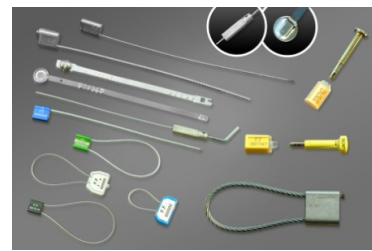

Scellé maximultiseal

Bonnes affaires scellés de sécurité

#ONGLET:DESCRIPTIF#

OFFRE SPECIALE

- Sur maximultiseal 350 utiles, marqués et numérotés : 110€ le mille HT - Marquage de votre texte au choix - délai 4 semaines (bleu : 4000 pcs / rouge : 4000 pcs / jaune : 14.000 pcs)

OFFRE VALABLE DANS LA LIMITE DES STOCKS DISPONIBLES

Ce scellé en polypropylène est employé pour la fermeture des sacs postaux, ou dans les industries pétrolières et pharmaceutiques.

Le tear off latéral sur la platine de 58 x 30 mm, permet une ouverture rapide par déchirure.