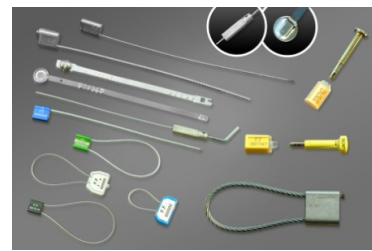

# Scellé Fleetlock

Bonnes affaires scellés de sécurité

#ONGLET:DESCRIPTIF#

## Scellés plastique à fermeture automatique en polypropylène

Le *scellé Fleetlock* s'ouvre et se ferme à la main, sans besoin d'outil spécifique, par clipsage rapide et facile.

Largeur tige : 5mm  
Longueur totale : 250mm  
Longueur utile : 195mm  
Etiquette identification : 19x55mm