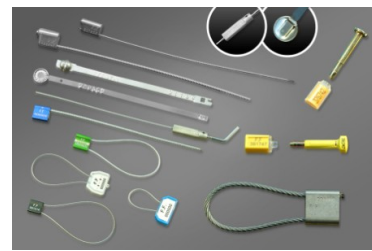

Scellé 9002

Bonnes affaires scellés de sécurité

#ONGLET:DESCRIPTIF#

OFFRE SPECIALE SUR 1000 scellés 9002/400, marqués et numérotés à 85€ le mille

Ce scellé en polypropylène est particulièrement utilisé pour la fermeture des camions ou de sacs (ses ergots plastique offrent un bon accrochage à la toile)

D'une largeur de 3.7mm pour une longueur totale de 395mm et utile de 345 mm, il résiste à une traction de 14 kg et à des températures allant de -20° à +80°C.

Sa platine de 30 x 50 mm permet un marquage de 2 lignes de 10 caractères et une numérotation consécutive.

Le 'tear off' latéral permet une ouverture facile, par déchirure.

Passage Saint Paul 16 - - 7700 - MOUSCRON - Belgique

Tél : +32(0)2/640.05.43 - Fax :

jimex.be - E-mail : info@jimex.be