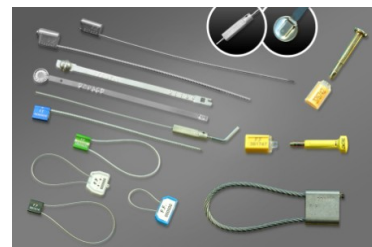

# Scellé plastique Simulock

Bonnes affaires scellés de sécurité

#ONGLET:DESCRIPTIF#

## **Scellé en polypropylène principalement utilisé sur les camions, bateau citernes, containers**

D'une longueur totale de 220mm, pour une longueur utile de 200mm, ce scellé résiste à une traction de 25kg. La tige plate mesure 8.5mm de large. La platine de 50x40mm accepte un marquage de 15 caractères.