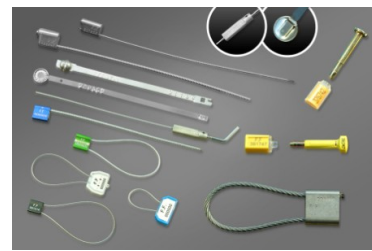

# Scellé câble

Bonnes affaires scellés de sécurité

Scellé câble type Alucable 1.5 x 250 mm, tête anodisée noire : **0.20€ HT pcs** (1890 pcs disponibles)

Scellé câble type Alucable 5 x 250 mm, tête anodisée noire : **0.25€ HT pour 250 pcs** (1000 pcs disponibles)

Mini 500 pcs

Scellé câble 3.5 x 300 mm Aluseal tête anodisée rouge:

**OFFRE SPECIALE SUR 10000 pcs, numérotées - 0.23€ pc HT - Commande minimum de 500 pcs**

Scellé câble Alutec 2.5 x 250 mm tête anodisée noire, numérotés de 251 à 350. **OFFRE SPECIALE à 0.70€ pc HT**

Scellé câble Alutec 2.5 x 250 mm tête anodisée orange, numérotés de 501 à 600. **OFFRE SPECIALE à 0.70€ pc HT**

Scellé câble Alutec 2.5 x 250 mm tête anodisée rouge, numérotés de 751 à 850. **OFFRE SPECIALE à 0.70€ pc HT**