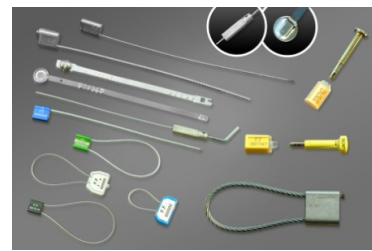

Scellé câble

Bonnes affaires scellés de sécurité

Scellé câble type Alucable 1.5 x 250 mm, tête anodisée noire : **0.20€ HT pcs** (1890 pcs disponibles)

Scellé câble type Alucable 5 x 250 mm, tête anodisée noire : **0.25€ HT pour 250 pcs** (1000 pcs disponibles)

Mini 500 pcs

Scellé câble 3.5 x 300 mm Aluseal tête anodisée rouge:

OFFRE SPECIALE SUR 10000 pcs, numérotées - 0.23€ pc HT - Commande minimum de 500 pcs

Scellé câble Alutec 2.5 x 250 mm tête anodisée noire, numérotés de 251 à 350. **OFFRE SPECIALE à 0.70€ pc HT**

Scellé câble Alutec 2.5 x 250 mm tête anodisée orange, numérotés de 501 à 600. **OFFRE SPECIALE à 0.70€ pc HT**

Scellé câble Alutec 2.5 x 250 mm tête anodisée rouge, numérotés de 751 à 850. **OFFRE SPECIALE à 0.70€ pc HT**

Scellé câble Alulock 2.5 x 300 mm, rouges, numérotés et marqués de 3 lettres :

10.280 pcs disponibles : 0.25€ HT pc (mini 1000 pcs)

Scellé câble Alulock 1.5 x 300 mm, , numérotés et marqués E.F :

9900 noirs et 4500 bleus : 0.20€ HT pc